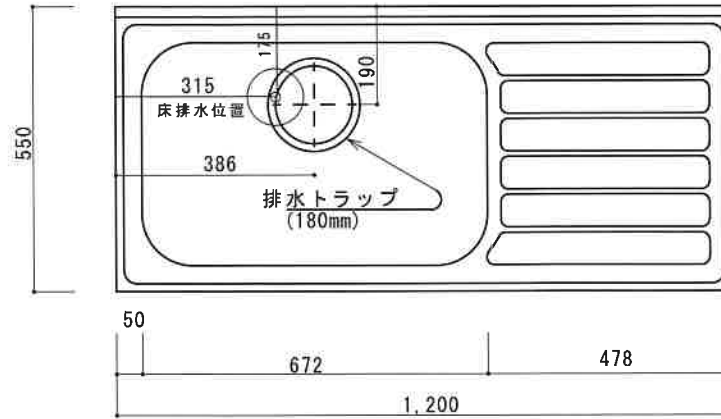

N F - C 1 2 0 0 N L

F☆☆☆☆

| | |
|----------|---|
| トビラ 表 | ポリエステル化粧合板 |
| トビラ 裏 | ラワン合板 |
| 本体側板 | 低圧メラミン t16mm |
| 内装 | ラワン合板 |
| 仕 シンクトップ | シンクトップ SUS304 (防滴ハット付) |
| トビラ木口処理 | 塩ビテープ貼り |
| 本体木口処理 | ラッカー塗装 |
| トッテ | エーデルハンドル (シルバー) |
| 様 丁番 | キャビネット丁番 |
| 引き出し | ラワン合板 |
| 背板 | ラワン合板 |
| 底板 | カラー合板 |
| 付属品 | 回転板・防臭キャップ 180φ浅型トラップ、74φター兼用ホース0.8m |