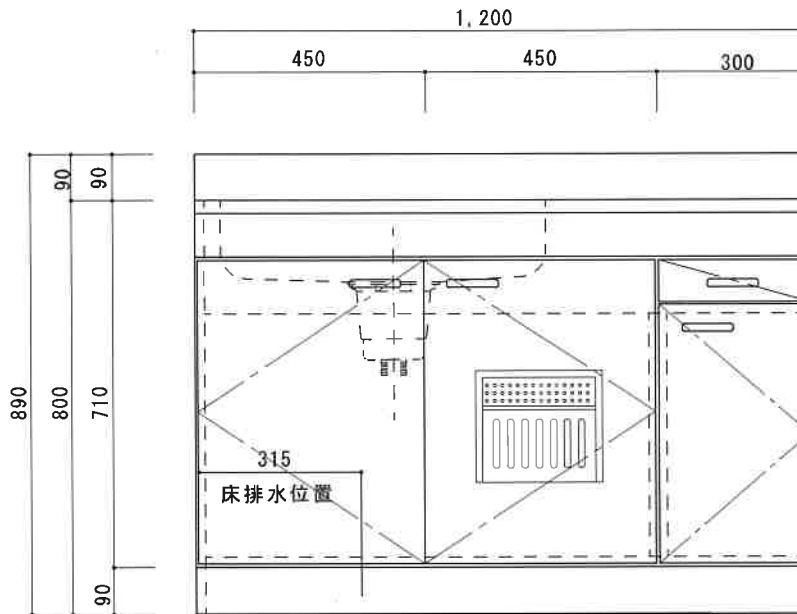

N F - C 1 2 0 0 N L

F☆☆☆☆

| | |
|----------|---|
| トビラ 表 | ポリエステル化粧合板 |
| トビラ 裏 | ラワン合板 |
| 本体側板 | 低圧メラミン t16mm |
| 内装 | ラワン合板 |
| 仕 シンクトップ | シンクトップ SUS304 (防滴ハット付) |
| トビラ木口処理 | 塩ビテープ貼り |
| 本体木口処理 | ラッカー塗装 |
| トッテ | エーデルハンドル (シルバー) |
| 様 丁番 | キャビネット丁番 |
| 引き出し | ラワン合板 |
| 背板 | ラワン合板 |
| 底板 | カラー合板 |
| 付属品 | 回転板・防臭キャップ 180φ浅型トラップ、74φター兼用ホース0.8m |