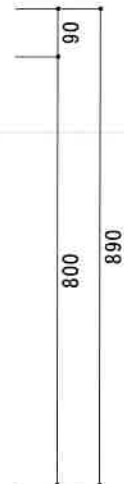

HF-C1050N L

F☆☆☆☆

仕 様	トビラ 表	ポリ合板白
	トビラ 裏	ラワン合板
	本体側板	t 15両面化粧パーティ
	内装	合板及び集成材 前面のみ塗装
	シンクトップ	シンクトップ SUS304 (防滴ハット付)
	トビラ木口処理	塩ビテープ貼り
	本体木口処理	塩ビテープ貼り
	トッテ	ファインハンドル P-90SV
	丁番	キャビネット丁番 ローラーキャッチ
	引き出し	表: ポリ合板 裏: ラワン合板
背板	t 2.5ラワン合板	
底板	カラー合板	
付属品	回転板・防臭キャップ 180φ浅型トラップ、アダプター兼用ホ-λ0.7m	