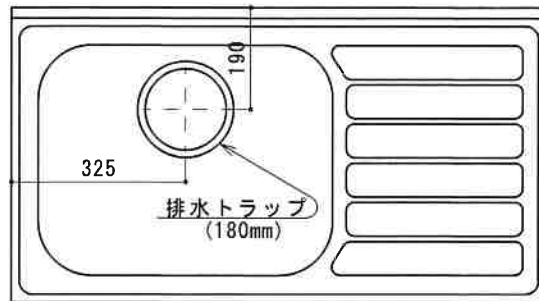

HF-C1050N L

F☆☆☆☆

仕 様	トビラ 表	ポリ合板白
	トビラ 裏	ラワン合板
	本体側板	t 15両面化粧パーティ
	内装	合板及び集成材 前面のみ塗装
	シンクトップ	シンクトップ SUS304 (防滴ハット付)
	トビラ木口処理	塩ビテープ貼り
	本体木口処理	塩ビテープ貼り
	トッテ	ファインハンドル P-90SV
	丁番	キャビネット丁番 ローラーキャッチ
	引き出し	表: ポリ合板 裏: ラワン合板
背板	t 2.5ラワン合板	
底板	カラー合板	
付属品	回転板・防臭キャップ 180φ浅型トラップ、アダプター兼用ホ-λ0.7m	