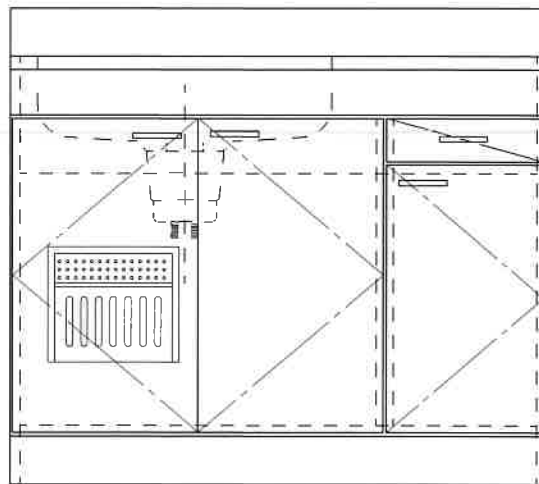

HF-C1050N L

F☆☆☆☆

仕 様	トビラ 表	ポリ合板白
	トビラ 裏	ラワン合板
	本体側板	t 15両面化粧パーティ
	内装	合板及び集成材 前面のみ塗装
	シンクトップ	シンクトップ SUS304 (防滴ハット付)
	トビラ木口処理	塩ビテープ貼り
	本体木口処理	塩ビテープ貼り
	トッテ	ファインハンドル P-90SV
	丁番	キャビネット丁番 ローラーキャッチ
	引き出し	表: ポリ合板 裏: ラワン合板
背板	t 2.5ラワン合板	
底板	カラー合板	
付属品	回転板・防臭キャップ 180φ浅型トラップ、アダプター兼用ホ-λ0.7m	