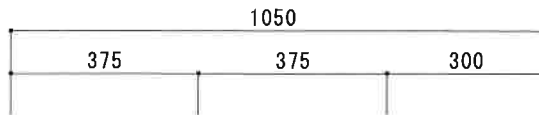

HF-C1050N L

F☆☆☆☆

仕 様	トビラ 表	ポリ合板白
	トビラ 裏	ラワン合板
	本体側板	t 15両面化粧パーティ
	内装	合板及び集成材 前面のみ塗装
	シンクトップ	シンクトップ SUS304 (防滴ハット付)
	トビラ木口処理	塩ビテープ貼り
	本体木口処理	塩ビテープ貼り
	トッテ	ファインハンドル P-90SV
	丁番	キャビネット丁番 ローラーキャッチ
	引き出し	表: ポリ合板 裏: ラワン合板
背板	t 2.5ラワン合板	
底板	カラー合板	
付属品	回転板・防臭キャップ 180φ浅型トラップ、アダプター兼用ホ-λ0.7m	