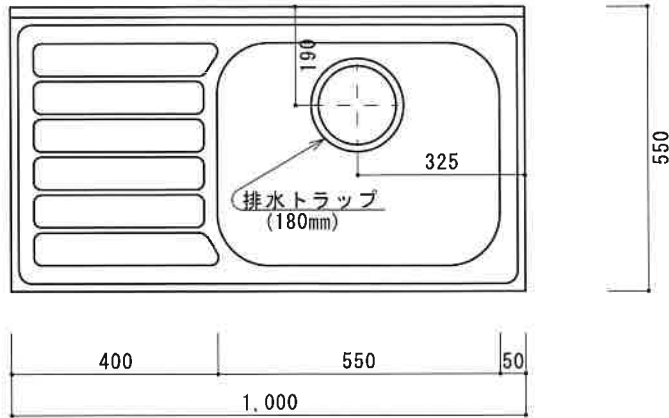

NF-C1000NR

F☆☆☆☆

仕 様	トビラ 表	ポリエステル化粧合板
	トビラ 裏	カラー合板
	本体側板	低圧メラミン t16mm
	内装	ラワン合板
	シンクトップ	シンクトップ SUS304 (防滴ハット付)
	トビラ木口処理	塩ビテープ貼り
	本体木口処理	ラッカー塗装
	トッテ	エーデルハンドル
	丁番	キャビネット丁番
	引き出し	ラワン合板
背板	ラワン合板	
底板	カラー合板	
付属品	回転板・防臭キャップ 180φ浅型トラップ、7タ*ブター兼用ホ-ズ0.8m	