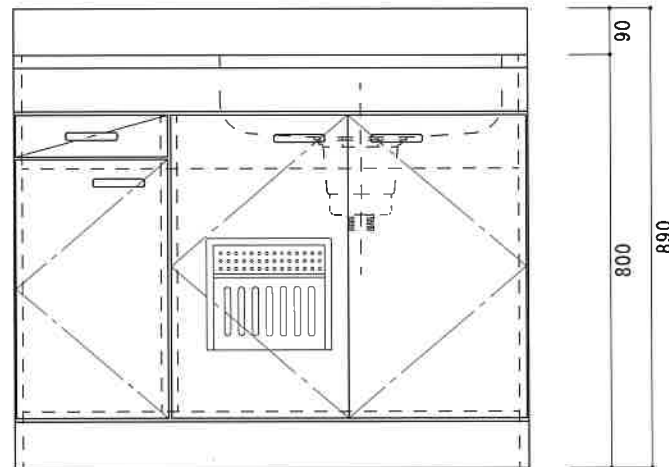

NF-C1000NR

F☆☆☆☆

仕 様	トビラ 表	ポリエステル化粧合板
	トビラ 裏	カラー合板
	本体側板	低圧メラミン t16mm
	内装	ラワン合板
	シンクトップ	シンクトップ SUS304 (防滴ハット付)
	トビラ木口処理	塩ビテープ貼り
	本体木口処理	ラッカー塗装
	トッテ	エーデルハンドル
	丁番	キャビネット丁番
	引き出し	ラワン合板
背板	ラワン合板	
底板	カラー合板	
付属品	回転板・防臭キャップ 180φ浅型トラップ、7タ*ブター兼用ホ-ズ0.8m	