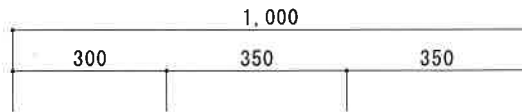

NF-C1000NR

F☆☆☆☆

仕 様	トビラ 表	ポリエステル化粧合板
	トビラ 裏	カラー合板
	本体側板	低圧メラミン t16mm
	内装	ラワン合板
	シンクトップ	シンクトップ SUS304 (防滴ハット付)
	トビラ木口処理	塩ビテープ貼り
	本体木口処理	ラッカー塗装
	トッテ	エーデルハンドル
	丁番	キャビネット丁番
	引き出し	ラワン合板
背板	ラワン合板	
底板	カラー合板	
付属品	回転板・防臭キャップ 180φ浅型トラップ、7タ*ブター兼用ホ-ズ0.8m	