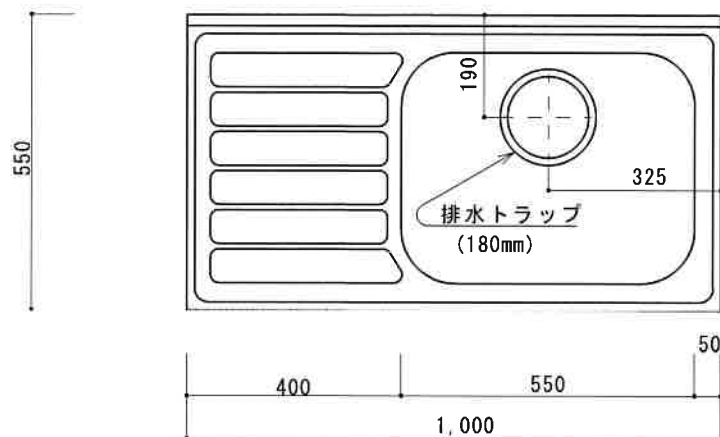

HF-C1000NR

F☆☆☆☆

トビラ 表	ポリ合板白
トビラ 裏	ラワン合板
本体側板	t 15両面化粧パーティ
内装	合板及び集成材 前面のみ塗装
シンクトップ	シンクトップ SUS304 (防滴ハット付)
トビラ木口処理	塩ビテープ貼り
本体木口処理	塩ビテープ貼り
トッテ	ファインハンドル P-90SV
丁番	キャビネット丁番 ローラーキャッチ
引き出し	表: ポリ合板 裏: ラワン合板
背板	t 2.5ラワン合板
底板	カラー合板
付属品	回転板・防臭キャップ 180φ浅型トラップ、7ヶ穴ター兼用ホース0.7m