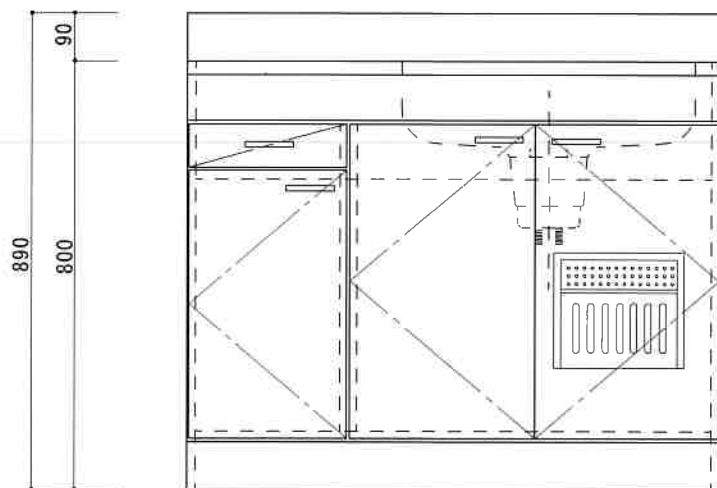

HF-C1000NR

F☆☆☆☆

トビラ 表	ポリ合板白
トビラ 裏	ラワン合板
本体側板	t 15両面化粧パーティ
内装	合板及び集成材 前面のみ塗装
シンクトップ	シンクトップ SUS304 (防滴ハット付)
トビラ木口処理	塩ビテープ貼り
本体木口処理	塩ビテープ貼り
トッテ	ファインハンドル P-90SV
丁番	キャビネット丁番 ローラーキャッチ
引き出し	表: ポリ合板 裏: ラワン合板
背板	t 2.5ラワン合板
底板	カラー合板
付属品	回転板・防臭キャップ 180φ浅型トラップ、7ヶ穴ター兼用ホース0.7m