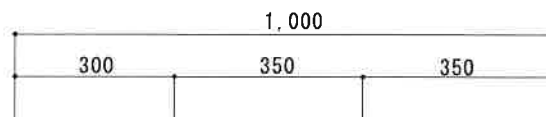

HF-C1000NR

F☆☆☆☆

トビラ 表	ポリ合板白
トビラ 裏	ラワン合板
本体側板	t 15両面化粧パーティ
内装	合板及び集成材 前面のみ塗装
シンクトップ	シンクトップ SUS304 (防滴ハット付)
トビラ木口処理	塩ビテープ貼り
本体木口処理	塩ビテープ貼り
トッテ	ファインハンドル P-90SV
丁番	キャビネット丁番 ローラーキャッチ
引き出し	表: ポリ合板 裏: ラワン合板
背板	t 2.5ラワン合板
底板	カラー合板
付属品	回転板・防臭キャップ 180φ浅型トラップ、7ヶ穴ター兼用ホース0.7m