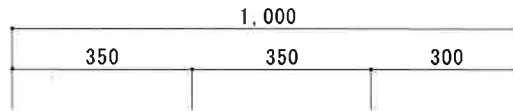

N F - C 1 0 0 0 N L

F☆☆☆☆

550

90

800

890

トビラ 表	ポリエステル化粧合板
トビラ 裏	ラワン合板
本体側板	低圧メラミン t16mm
内装	ラワン合板
シンクトップ	シンクトップ SUS304 (防滴パット付)
トビラ木口処理	塩ビテープ貼り
本体木口処理	ラッカー塗装
トッテ	エーデルハンドル
丁番	キャビネット丁番
引き出し	ラワン合板
背板	ラワン合板
底板	カラー合板
付属品	回転板・防臭キャップ 180φ浅型トラップ、アタプター兼用ホース0.8m