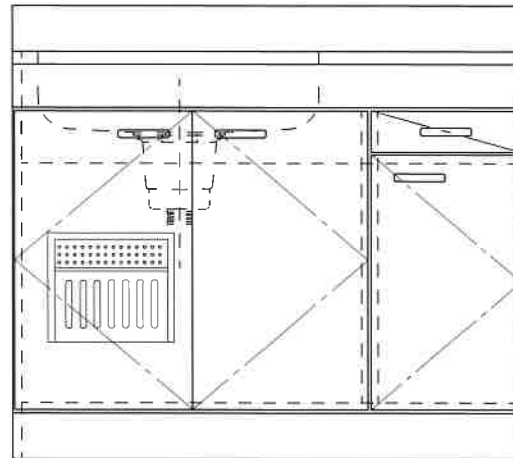

N F - C 1 0 0 0 N L

F☆☆☆☆

550

90

800

890

トビラ 表	ポリエステル化粧合板
トビラ 裏	ラワン合板
本体側板	低圧メラミン t16mm
内装	ラワン合板
シンクトップ	シンクトップ SUS304 (防滴パット付)
トビラ木口処理	塩ビテープ貼り
本体木口処理	ラッカー塗装
トッテ	エーデルハンドル
丁番	キャビネット丁番
引き出し	ラワン合板
背板	ラワン合板
底板	カラー合板
付属品	回転板・防臭キャップ 180φ浅型トラップ、アタプター兼用ホース0.8m