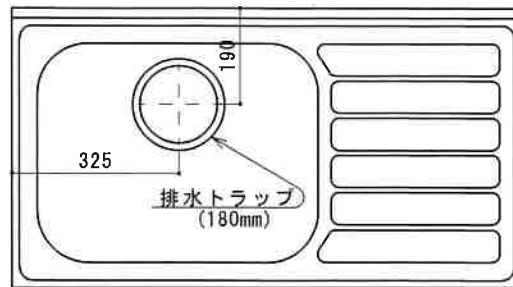

N F - C 1 0 0 0 N L

F☆☆☆☆

550

90

800

890

トビラ 表	ポリエステル化粧合板
トビラ 裏	ラワン合板
本体側板	低圧メラミン t16mm
内装	ラワン合板
シンクトップ	シンクトップ SUS304 (防滴パット付)
トビラ木口処理	塩ビテープ貼り
本体木口処理	ラッカー塗装
トッテ	エーデルハンドル
丁番	キャビネット丁番
引き出し	ラワン合板
背板	ラワン合板
底板	カラー合板
付属品	回転板・防臭キャップ 180φ浅型トラップ、アタプター兼用ホース0.8m