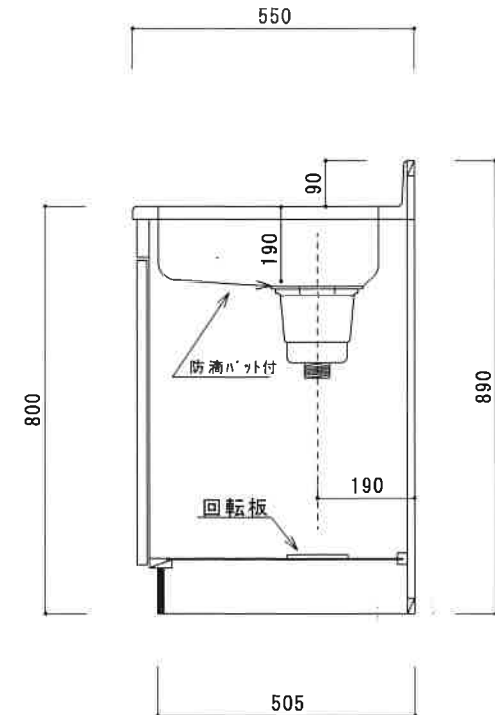

90

800

890

トビラ 表	ポリエステル化粧合板
トビラ 裏	ラワン合板
本体側板	低圧メラミン t16mm
内装	ラワン合板
シンクトップ	シンクトップ SUS304 (防滴パット付)
トビラ木口処理	塩ビテープ貼り
本体木口処理	ラッカー塗装
トッテ	エーデルハンドル
丁番	キャビネット丁番
引き出し	ラワン合板
背板	ラワン合板
底板	カラー合板
付属品	回転板・防臭キャップ 180φ浅型トラップ、アタプター兼用ホース0.8m

仕
様

関厨房商会株式会社