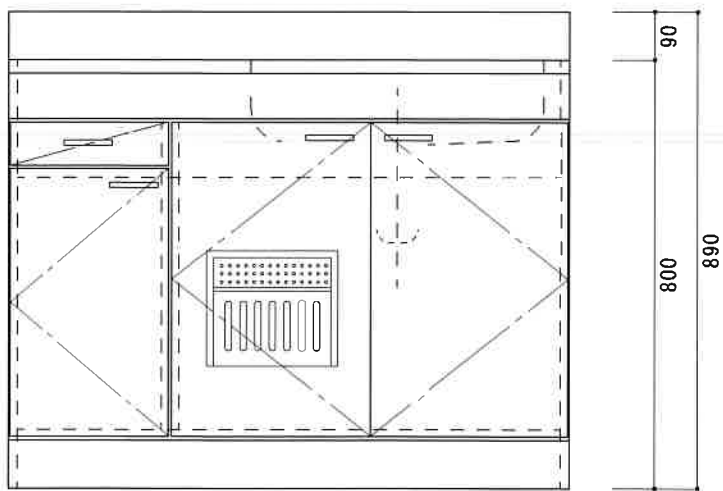

HF-S1050NR

F☆☆☆☆

トビラ 表	ポリ合板白	
トビラ 裏	ラワン合板	
本体側板	t 15ホワイト化粧パーティ	
内装	合板及び集成材 前面のみ塗装	
仕	シンクトップ	SUS430
トビラ木口処理	塩ビテープ貼り	
本体木口処理	塩ビテープ貼り	
トッテ	ファインハンドル P-90SV	
様	丁番	キャビネット丁番 ローラーキャッチ
引き出し	表：ポリ合板 裏：ラワン合板	
背板	t 2.5ラワン合板	
底板	カラー合板	
付属品	回転板・防臭キャップ 115φトラップ、アダプター兼用ホ-ス0.7m	