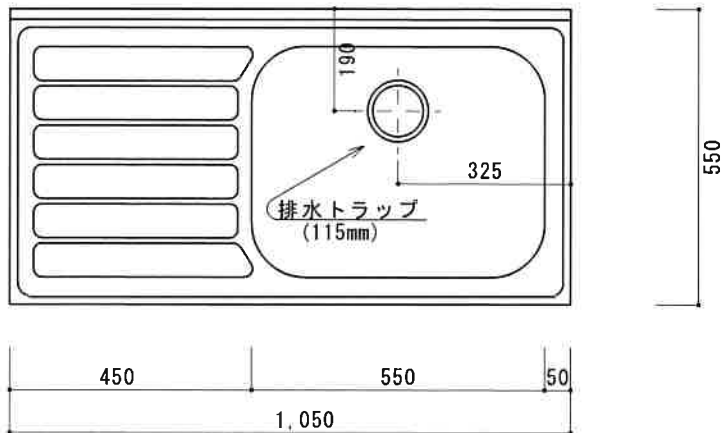

HF-S1050NR

F☆☆☆☆

トビラ 表	ポリ合板白	
トビラ 裏	ラワン合板	
本体側板	t 15ホワイト化粧パーティ	
内装	合板及び集成材 前面のみ塗装	
仕	シンクトップ	SUS430
トビラ木口処理	塩ビテープ貼り	
本体木口処理	塩ビテープ貼り	
トッテ	ファインハンドル P-90SV	
様	丁番	キャビネット丁番 ローラーキャッチ
引き出し	表：ポリ合板 裏：ラワン合板	
背板	t 2.5ラワン合板	
底板	カラー合板	
付属品	回転板・防臭キャップ 115φトラップ、アダプター兼用ホ-ス0.7m	