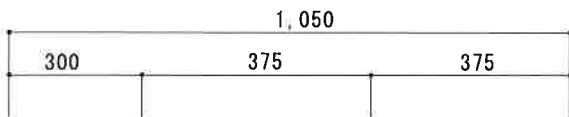

HF-S1050NR

F☆☆☆☆

トビラ 表	ポリ合板白	
トビラ 裏	ラワン合板	
本体側板	t 15ホワイト化粧パーティ	
内装	合板及び集成材 前面のみ塗装	
仕	シンクトップ	SUS430
トビラ木口処理	塩ビテープ貼り	
本体木口処理	塩ビテープ貼り	
トッテ	ファインハンドル P-90SV	
様	丁番	キャビネット丁番 ローラーキャッチ
引き出し	表：ポリ合板 裏：ラワン合板	
背板	t 2.5ラワン合板	
底板	カラー合板	
付属品	回転板・防臭キャップ 115φトラップ、アダプター兼用ホ-ス0.7m	