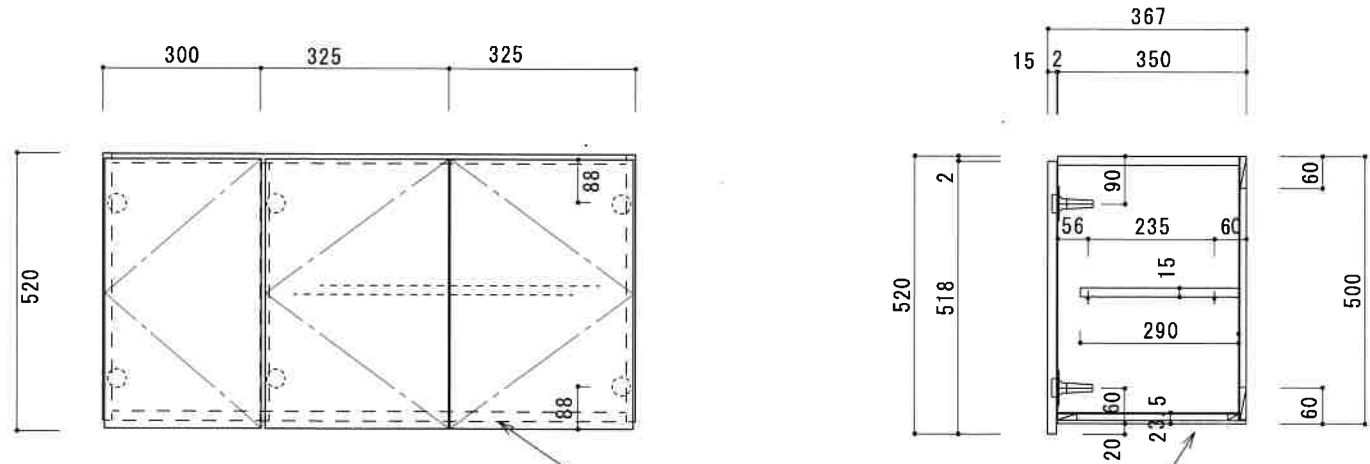

H:500mm 不燃 WF-950FR/L

F☆☆☆☆

(2方不燃貼り仕様)

トビラ	両面化粧パーティクルボード
仕	
外装	カラー不燃
内装	カラー合板・化粧パーティ
トビラ木口処理	塩ビテープ貼
本体木口処理	塩ビテープ貼
丁番	スライド丁番

芯材パーティ

関厨房商会株式会社

9mmカラー不燃

底面 6mmカラー不燃