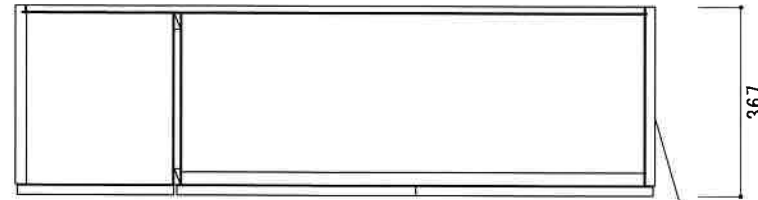

H:500mm 不燃 WF-950FR/L

F☆☆☆☆

(2方不燃貼り仕様)

トビラ	両面化粧パーティクルボード
仕	
外装	カラー不燃
内装	カラー合板・化粧パーティ
トビラ木口処理	塩ビテープ貼
本体木口処理	塩ビテープ貼
丁番	スライド丁番

芯材パーティ

関厨房商会株式会社

9mmカラー不燃

底面 6mmカラー不燃