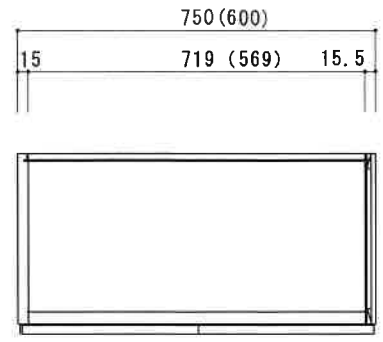

H:500mm 不燃WF-900F・800F・750F・600F

F☆☆☆☆

(2方不燃貼り仕様)

仕	トビラ	両面化粧パーティクルボード
	外装	カラー不燃
様	内装	両面化粧パーティクルボード
	トビラ木口処理	塩ビテープ貼
	本体木口処理	塩ビテープ貼
	丁番	スライド丁番

芯材パーティ 関厨房商会株式会社

9mmカラー不燃

9mmカラー不燃

■ (L) は不燃が反対となります。

底面 6mmカラー不燃