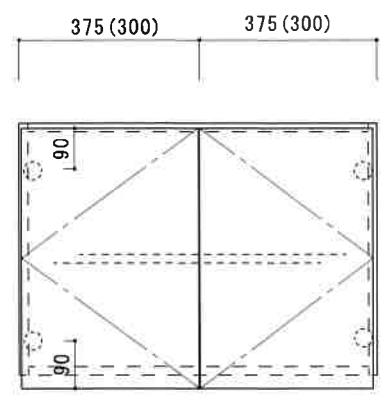

H:500mm 不燃WF-900F・800F・750F・600F

F☆☆☆☆

(2方不燃貼り仕様)

仕	トビラ	両面化粧パーティクルボード
	外装	カラー不燃
様	内装	両面化粧パーティクルボード
	トビラ木口処理	塩ビテープ貼
	本体木口処理	塩ビテープ貼
	丁番	スライド丁番

芯材パーティ 関厨房商会株式会社

9mmカラー不燃

9mmカラー不燃

■ (L) は不燃が反対となります。

底面 6mmカラー不燃