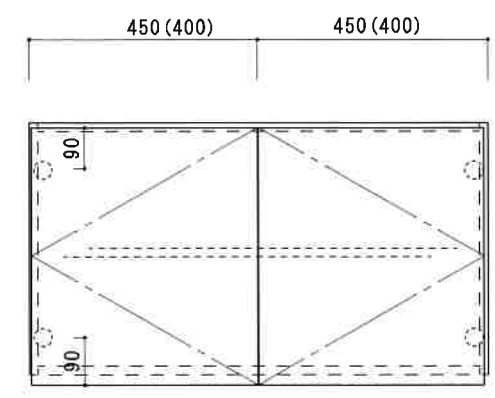

H:500mm 不燃WF-900F・800F・750F・600F

F☆☆☆☆

(2方不燃貼り仕様)

仕	トビラ	両面化粧パーティクルボード
	外装	カラー不燃
様	内装	両面化粧パーティクルボード
	トビラ木口処理	塩ビテープ貼
	本体木口処理	塩ビテープ貼
	丁番	スライド丁番

芯材パーティ 関厨房商会株式会社

9mmカラー不燃

9mmカラー不燃

■ (L) は不燃が反対となります。