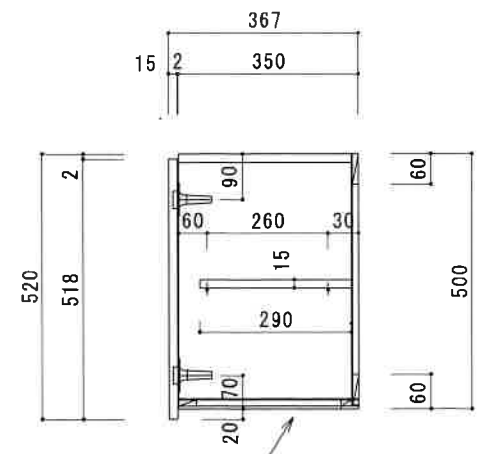

H:500mm 不燃WF-900F・800F・750F・600F

F☆☆☆☆

(2方不燃貼り仕様)

仕	トビラ	両面化粧パーティクルボード
	外装	カラー不燃
様	内装	両面化粧パーティクルボード
	トビラ木口処理	塩ビテープ貼
	本体木口処理	塩ビテープ貼
	丁番	スライド丁番

芯材パーティ 関厨房商会株式会社

9mmカラー不燃

9mmカラー不燃

■ (L) は不燃が反対となります。

底面 6mmカラー不燃