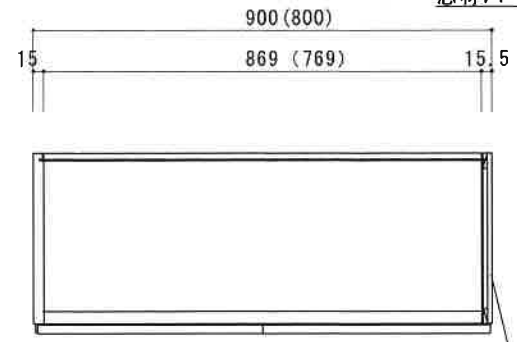

H:500mm 不燃WF-900F・800F・750F・600F

F☆☆☆☆

(2方不燃貼り仕様)

仕	トビラ	両面化粧パーティクルボード
	外装	カラー不燃
様	内装	両面化粧パーティクルボード
	トビラ木口処理	塩ビテープ貼
	本体木口処理	塩ビテープ貼
	丁番	スライド丁番

芯材パーティ 関厨房商会株式会社

9mmカラー不燃

9mmカラー不燃

■ (L) は不燃が反対となります。

底面 6mmカラー不燃