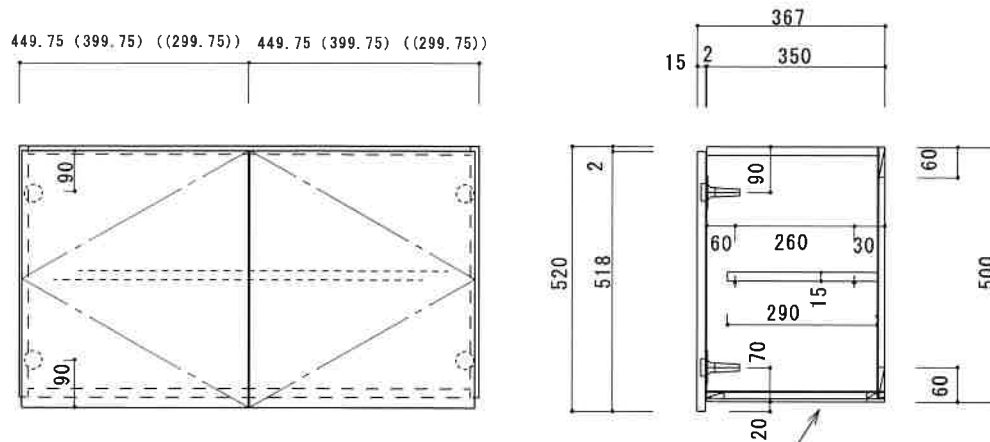

H:500mm 不燃WF-900F・(800F)・((600F))

F☆☆☆☆

(2方不燃貼り仕様)

仕	トビラ	両面化粧パーティクルボード
	外装	カラー不燃
様	内装	カラー合板・化粧パーティ
	トビラ木口処理	塩ビテープ貼
	本体木口処理	塩ビテープ貼
	丁番	スライド丁番

関厨房商会株式会社

- (R) : 右吊元
- (L) : 左吊元

- ・ 右勝手 : 右側板不燃仕様
- ・ 左勝手 : 左側板不燃仕様