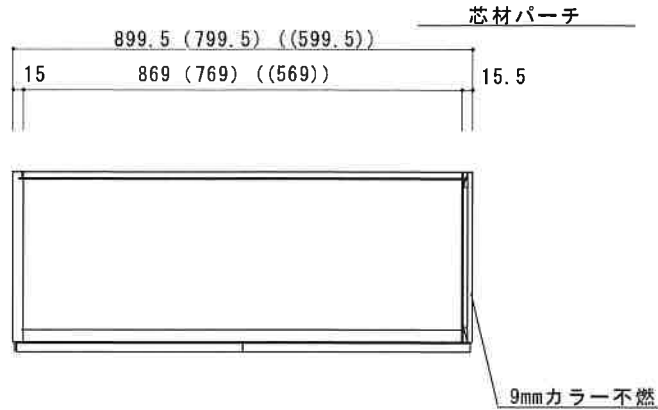

H:500mm 不燃WF-900F・(800F)・((600F))

F☆☆☆☆

(2方不燃貼り仕様)

仕	トビラ	両面化粧パーティクルボード
	外装	カラー不燃
様	内装	カラー合板・化粧パーティ
	トビラ木口処理	塩ビテープ貼
	本体木口処理	塩ビテープ貼
	丁番	スライド丁番

関厨房商会株式会社

- (R) : 右吊元
- (L) : 左吊元

- ・ 右勝手 : 右側板不燃仕様
- ・ 左勝手 : 左側板不燃仕様