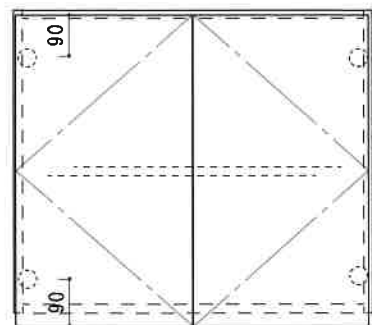

H:600mm 不燃 WF-900HF・800HF・750HF・600HF F☆☆☆☆

(2方不燃貼り仕様)

仕	トビラ 表	両面化粧パーティクルボード
	外装	カラー不燃
様	内装	両面化粧パーティクルボード
	トビラ木口処理	塩ビテープ貼
	本体木口処理	塩ビテープ貼
	丁番	スライド丁番

芯材パーティ 関厨房商会株式会社

9mmダイライト

9mmダイライト

■ (L) は不燃が反対になります。

底面 6mmカラー不燃