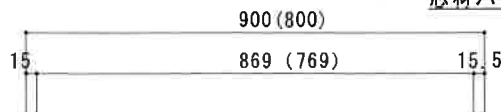

H:600mm 不燃 WF-900HF・800HF・750HF・600HF F☆☆☆☆

(2方不燃貼り仕様)

仕	トビラ 表	両面化粧パーティクルボード
	外装	カラー不燃
様	内装	両面化粧パーティクルボード
	トビラ木口処理	塩ビテープ貼
	本体木口処理	塩ビテープ貼
	丁番	スライド丁番

芯材パーティ 関厨房商会株式会社

9mmダイライト

9mmダイライト

■ (L) は不燃が反対になります。

底面 6mmカラー不燃