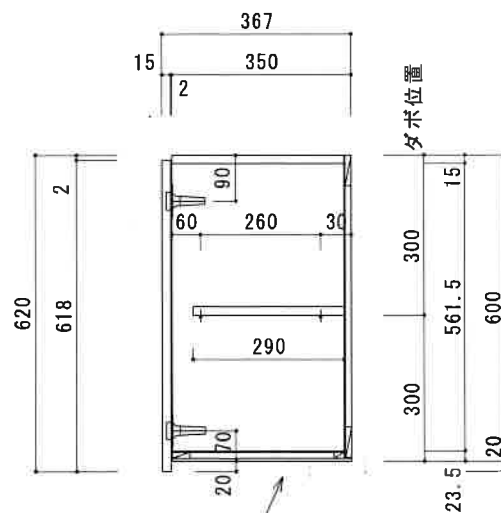

H:600mm 不燃 WF-900HF・800HF・750HF・600HF F☆☆☆☆

(2方不燃貼り仕様)

仕	トビラ 表	両面化粧パーティクルボード
	外装	カラー不燃
様	内装	両面化粧パーティクルボード
	トビラ木口処理	塩ビテープ貼
	本体木口処理	塩ビテープ貼
	丁番	スライド丁番

芯材パーティ 関厨房商会株式会社

9mmダイライト

9mmダイライト

■ (L) は不燃が反対になります。

底面 6mmカラー不燃