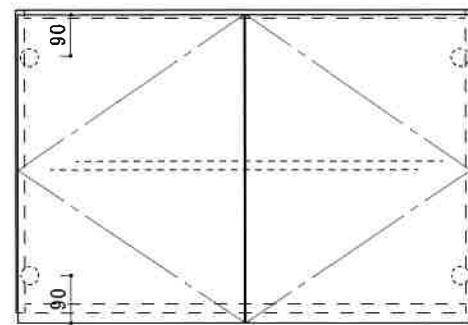

H:600mm 不燃 WF-900HF・800HF・750HF・600HF F☆☆☆☆

(2方不燃貼り仕様)

仕	トビラ 表	両面化粧パーティクルボード
	外装	カラー不燃
様	内装	両面化粧パーティクルボード
	トビラ木口処理	塩ビテープ貼
	本体木口処理	塩ビテープ貼
	丁番	スライド丁番

芯材パーティ 関厨房商会株式会社

9mmダイライト

9mmダイライト

■ (L) は不燃が反対になります。

底面 6mmカラー不燃