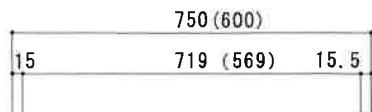

H:600mm 不燃 WF-900HF・800HF・750HF・600HF F☆☆☆☆

(2方不燃貼り仕様)

仕	トビラ 表	両面化粧パーティクルボード
	外装	カラー不燃
様	内装	両面化粧パーティクルボード
	トビラ木口処理	塩ビテープ貼
	本体木口処理	塩ビテープ貼
	丁番	スライド丁番

芯材パーティ 関厨房商会株式会社

9mmダイライト

9mmダイライト

■ (L) は不燃が反対になります。

底面 6mmカラー不燃