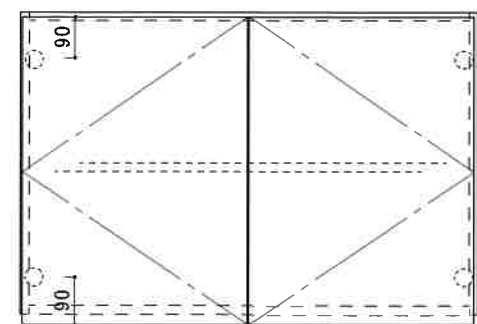

H:600mm 不燃 WF-900HF・800HF・750HF・600HF F☆☆☆☆

(2方不燃貼り仕様)

仕	トビラ 表	両面化粧パーティクルボード
	外装	カラー不燃
様	内装	両面化粧パーティクルボード
	トビラ木口処理	塩ビテープ貼
	本体木口処理	塩ビテープ貼
	丁番	スライド丁番

芯材パネチ

関厨房商会株式会社

9mmダイライト

9mmダイライト

■ (L) は不燃が反対になります。