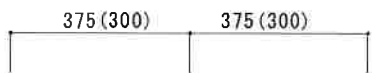

H:600mm 不燃 WF-900HF・800HF・750HF・600HF F☆☆☆☆

(2方不燃貼り仕様)

仕	トビラ 表	両面化粧パーティクルボード
	外装	カラー不燃
様	内装	両面化粧パーティクルボード
	トビラ木口処理	塩ビテープ貼
	本体木口処理	塩ビテープ貼
	丁番	スライド丁番

芯材パネチ

関厨房商会株式会社

9mmダイライト

9mmダイライト

■ (L) は不燃が反対になります。