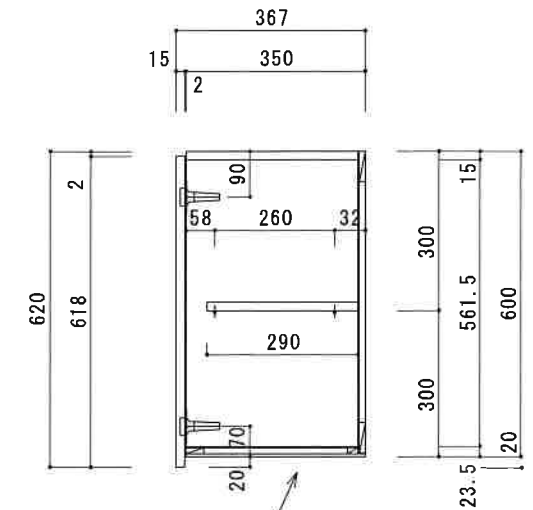

H:600mm 不燃 WF-900HF・800HF・750HF・600HF F☆☆☆☆

(2方不燃貼り仕様)

仕	トビラ 表	両面化粧パーティクルボード
	外装	カラー不燃
様	内装	両面化粧パーティクルボード
	トビラ木口処理	塩ビテープ貼
	本体木口処理	塩ビテープ貼
	丁番	スライド丁番

芯材パネチ

関厨房商会株式会社

9mmダイライト

9mmダイライト

■ (L) は不燃が反対になります。

底面 6mmカラー不燃