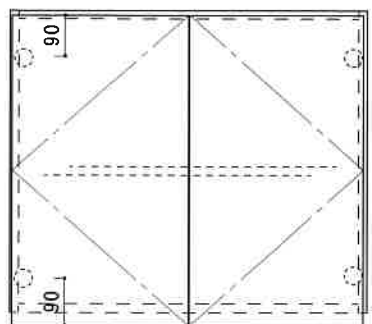

H:600mm 不燃 WF-900HF・800HF・750HF・600HF F☆☆☆☆

(2方不燃貼り仕様)

仕	トビラ 表	両面化粧パーティクルボード
	外装	カラー不燃
様	内装	両面化粧パーティクルボード
	トビラ木口処理	塩ビテープ貼
	本体木口処理	塩ビテープ貼
	丁番	スライド丁番

芯材パネチ

関厨房商会株式会社

9mmダイライト

9mmダイライト

■ (L) は不燃が反対になります。