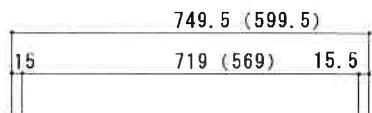

H:600mm 不燃 WF-900HF・800HF・750HF・600HF F☆☆☆☆

(2方不燃貼り仕様)

仕	トビラ 表	両面化粧パーティクルボード
	外装	カラー不燃
様	内装	両面化粧パーティクルボード
	トビラ木口処理	塩ビテープ貼
	本体木口処理	塩ビテープ貼
	丁番	スライド丁番

芯材パネチ

関厨房商会株式会社

9mmダイライト

9mmダイライト

■ (L) は不燃が反対になります。