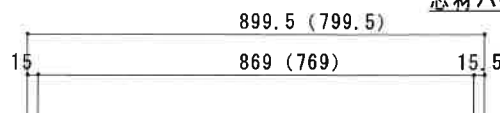

H:600mm 不燃 WF-900HF・800HF・750HF・600HF F☆☆☆☆

(2方不燃貼り仕様)

仕	トビラ 表	両面化粧パーティクルボード
	外装	カラー不燃
様	内装	両面化粧パーティクルボード
	トビラ木口処理	塩ビテープ貼
	本体木口処理	塩ビテープ貼
	丁番	スライド丁番

芯材パネチ

関厨房商会株式会社

9mmダイライト

9mmダイライト

■ (L) は不燃が反対になります。