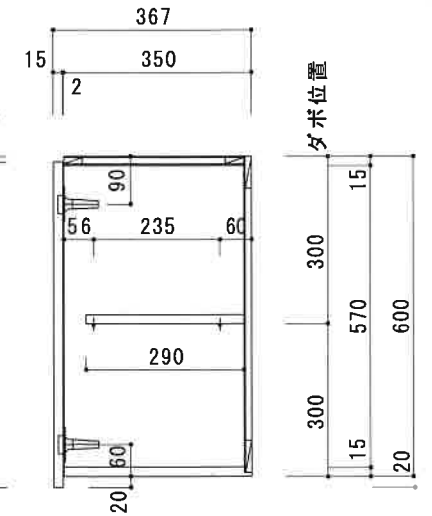

H: 600mm WF-1000H・1200H

F☆☆☆☆

仕	トビラ	両面化粧パーティクルボード
	外装	両面化粧パーティクルボード
様	内装	両面化粧パーティクルボード
	トビラ木口処理	塩ビテープ貼
	本体木口処理	塩ビテープ貼
	丁番	スライド丁番

1200

1000

芯材パッチ

関厨房商会株式会社

ダボ位置