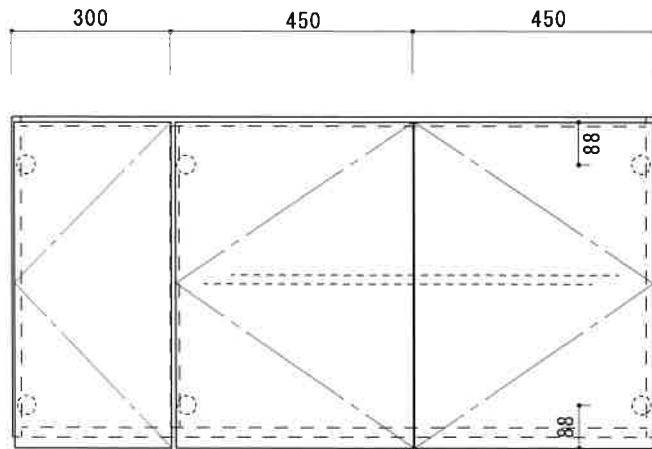

H: 600mm WF-1000H・1200H

F☆☆☆☆

仕	トビラ	両面化粧パーティクルボード
	外装	両面化粧パーティクルボード
様	内装	両面化粧パーティクルボード
	トビラ木口処理	塩ビテープ貼
	本体木口処理	塩ビテープ貼
	丁番	スライド丁番

1200

1000

芯材パッチ

関厨房商会株式会社

ダボ位置