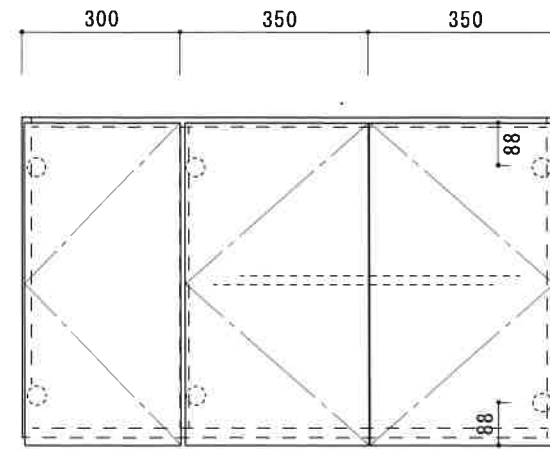

H: 600mm WF-1000H・1200H

F☆☆☆☆

仕	トビラ	両面化粧パーティクルボード
	外装	両面化粧パーティクルボード
様	内装	両面化粧パーティクルボード
	トビラ木口処理	塩ビテープ貼
	本体木口処理	塩ビテープ貼
	丁番	スライド丁番

1200

1000

芯材パッチ

関厨房商会株式会社

ダボ位置