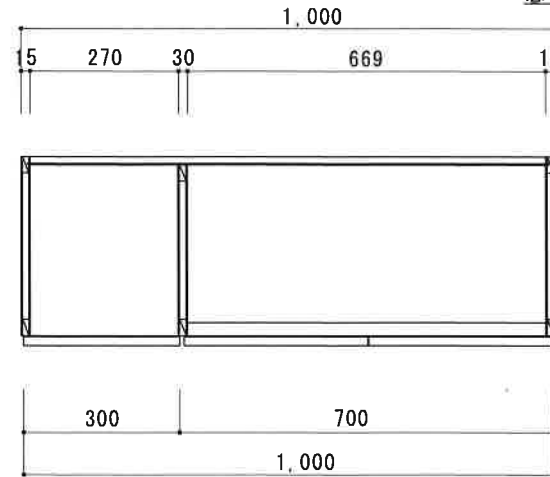

H: 600mm WF-1000H・1200H

F☆☆☆☆

仕	トビラ	両面化粧パーティクルボード
	外装	両面化粧パーティクルボード
様	内装	両面化粧パーティクルボード
	トビラ木口処理	塩ビテープ貼
	本体木口処理	塩ビテープ貼
	丁番	スライド丁番

1200

1000

芯材パッチ

関厨房商会株式会社

ダボ位置