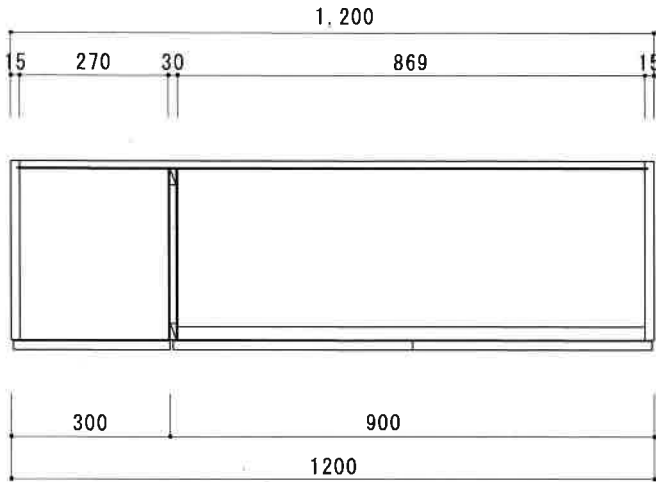

H: 600mm WF-1000H・1200H

F☆☆☆☆

仕	トビラ	両面化粧パーティクルボード
	外装	両面化粧パーティクルボード
様	内装	両面化粧パーティクルボード
	トビラ木口処理	塩ビテープ貼
	本体木口処理	塩ビテープ貼
	丁番	スライド丁番

1200

1000

芯材パッチ

関厨房商会株式会社

ダボ位置