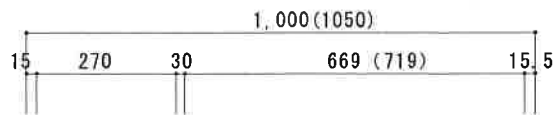

H:600mm 不燃 WF1000HF (1050HF). 1100HF (1200HF)

F☆☆☆☆

(2方不燃貼り仕様)

1100HF (1200HF)

1000HF (1050HF)

トビラ	両面化粧パーティクルボード
仕	
外装	両面化粧パーティクルボード
内装	カラー合板
トビラ木口処理	塩ビテープ貼
本体木口処理	塩ビテープ貼
丁番	スライド丁番

芯材パーチ

関厨房商会株式会社

9mmカラー不燃

9mmカラー不燃

■ (L) は不燃が反対となります。

底面 6mmカラー不燃