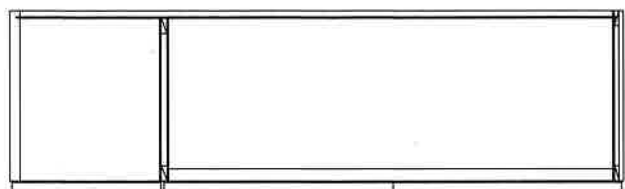

H:600mm 不燃 WF1000HF (1050HF). 1100HF (1200HF)

F☆☆☆☆

(2方不燃貼り仕様)

1100HF (1200HF)

1000HF (1050HF)

トビラ	両面化粧パーティクルボード
仕	
外装	両面化粧パーティクルボード
内装	カラー合板
トビラ木口処理	塩ビテープ貼
本体木口処理	塩ビテープ貼
丁番	スライド丁番

芯材パーチ

関厨房商会株式会社

9mmカラー不燃

9mmカラー不燃

■ (L) は不燃が反対となります。

底面 6mmカラー不燃