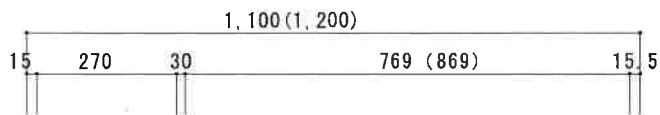

H:600mm 不燃 WF1000HF (1050HF). 1100HF (1200HF)

F☆☆☆☆

(2方不燃貼り仕様)

1100HF (1200HF)

1000HF (1050HF)

トビラ	両面化粧パーティクルボード
仕	
外装	両面化粧パーティクルボード
内装	カラー合板
トビラ木口処理	塩ビテープ貼
本体木口処理	塩ビテープ貼
丁番	スライド丁番

芯材パーチ

関厨房商会株式会社

9mmカラー不燃

9mmカラー不燃

■ (L) は不燃が反対となります。

底面 6mmカラー不燃