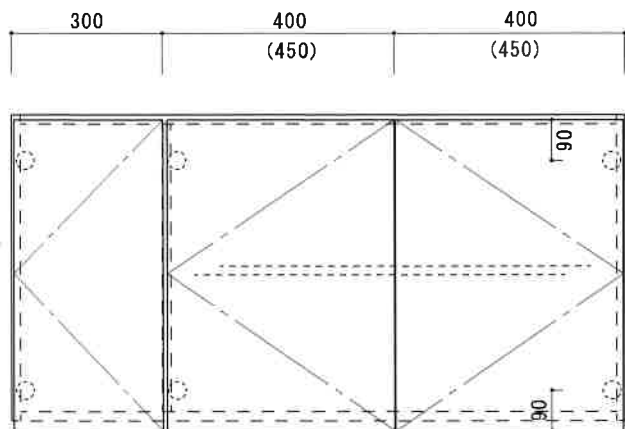

H:600mm 不燃 WF1000HF (1050HF). 1100HF (1200HF)

F☆☆☆☆

(2方不燃貼り仕様)

1100HF (1200HF)

1000HF (1050HF)

トビラ	両面化粧パーティクルボード
仕	
外装	両面化粧パーティクルボード
内装	カラー合板
トビラ木口処理	塩ビテープ貼
本体木口処理	塩ビテープ貼
丁番	スライド丁番

芯材パーチ

関厨房商会株式会社

9mmカラー不燃

9mmカラー不燃

■ (L) は不燃が反対となります。

底面 6mmカラー不燃