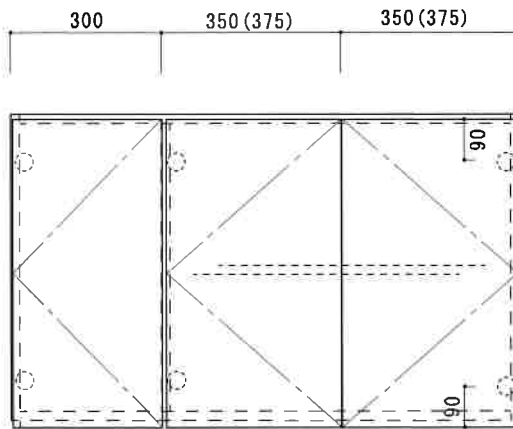

H:600mm 不燃 WF1000HF (1050HF). 1100HF (1200HF)

F☆☆☆☆

(2方不燃貼り仕様)

1100HF (1200HF)

1000HF (1050HF)

トビラ	両面化粧パーティクルボード
仕	
外装	両面化粧パーティクルボード
内装	カラー合板
トビラ木口処理	塩ビテープ貼
本体木口処理	塩ビテープ貼
丁番	スライド丁番

芯材パーチ

関厨房商会株式会社

9mmカラー不燃

9mmカラー不燃

■ (L) は不燃が反対となります。

底面 6mmカラー不燃