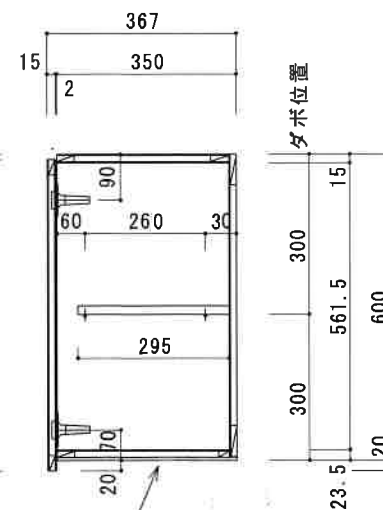

H:600mm 不燃 WF1000HF (1050HF). 1100HF (1200HF)

F☆☆☆☆

(2方不燃貼り仕様)

1100HF (1200HF)

1000HF (1050HF)

トビラ	両面化粧パーティクルボード
仕	
外装	両面化粧パーティクルボード
内装	カラー合板
トビラ木口処理	塩ビテープ貼
本体木口処理	塩ビテープ貼
丁番	スライド丁番

芯材パーチ

関厨房商会株式会社

9mmカラー不燃

9mmカラー不燃

■ (L) は不燃が反対となります。

底面 6mmカラー不燃