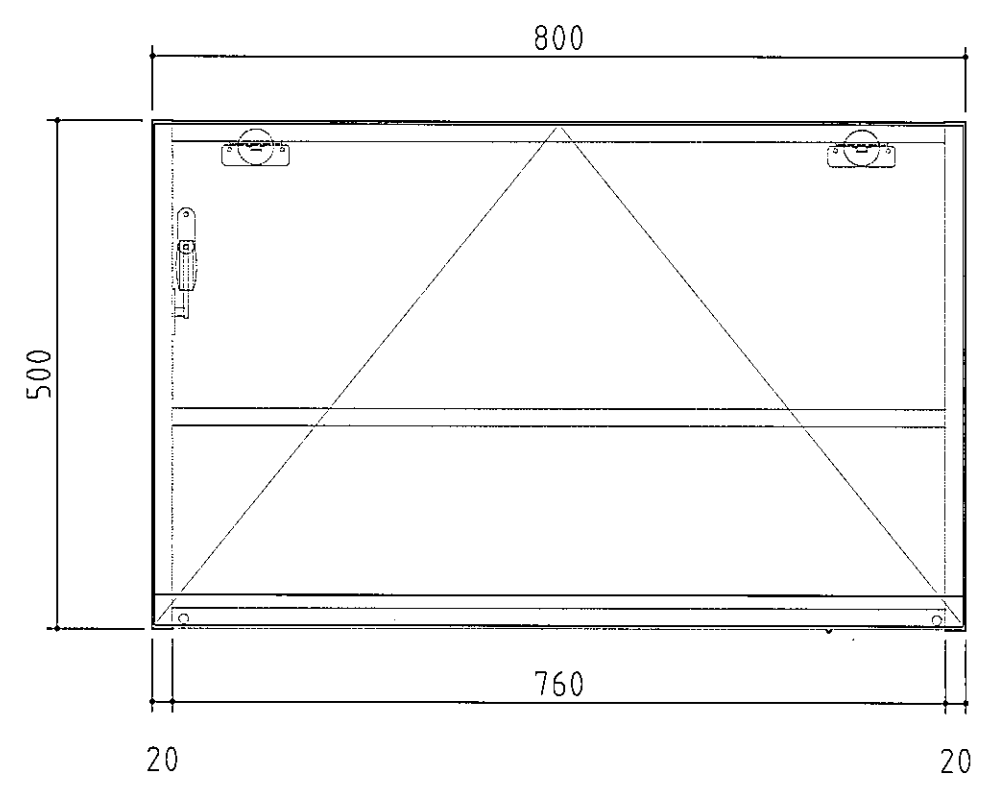

D

仕 様	
扉表面	ポリエステル化粧繊維板
外装	プリント化粧繊維板
内装	プリント化粧繊維板
チヨウバン	スライドチヨウバン

ホルムアルデヒド発散基準  
F☆☆☆☆ (最高等級)

発行 2018.04.02	尺 度 1:10	品名 吊戸棚80
関厨房商会株式会社		ホワイト

1 2

(A4)