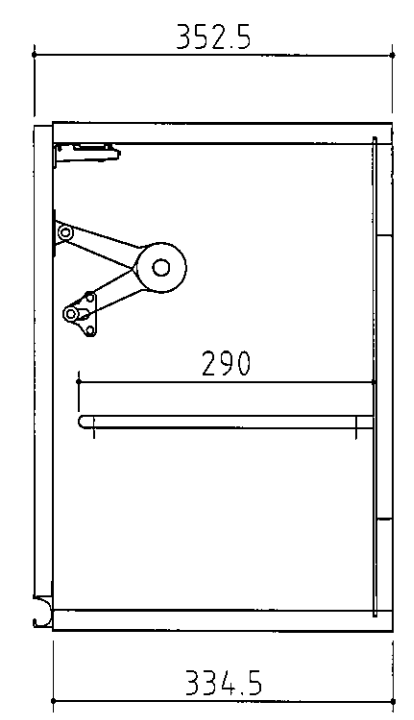

1 2 3 4 5 6

A

B

C

D

A

B

C

D

仕 様	
扉表面	ポリエステル化粧繊維板
外装	プリント化粧繊維板
内装	プリント化粧繊維板
チヨウバン	スライドチヨウバン

ホルムアルデヒド発散基準  
F☆☆☆☆ (最高等級)

発行 2018.04.02	尺 度 1:10	品名 吊戸棚80
関厨房商会株式会社		ホワイト

1 2

(A4)