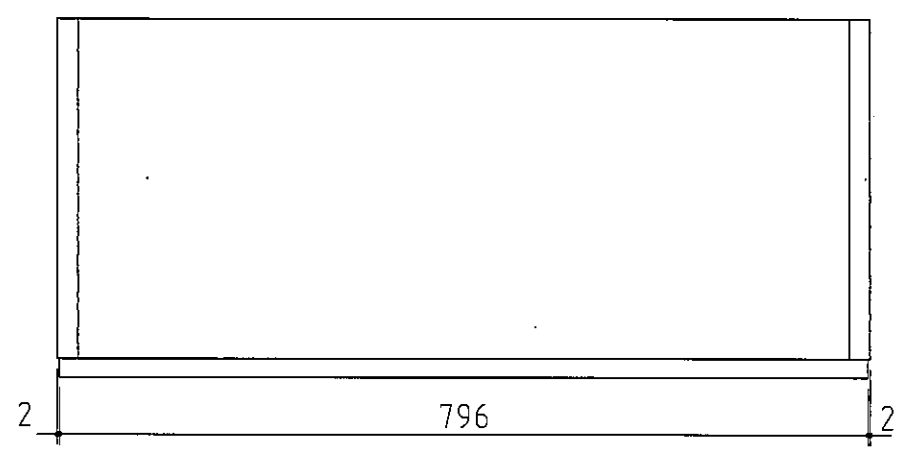

D

仕 様	
扉表面	ポリエステル化粧繊維板
外装	プリント化粧繊維板
内装	プリント化粧繊維板
チヨウバン	スライドチヨウバン

ホルムアルデヒド発散基準  
F☆☆☆☆ (最高等級)

発行 2018.04.02	尺 度 1:10	品名 吊戸棚80
関厨房商会株式会社		ホワイト

1 2

(A4)