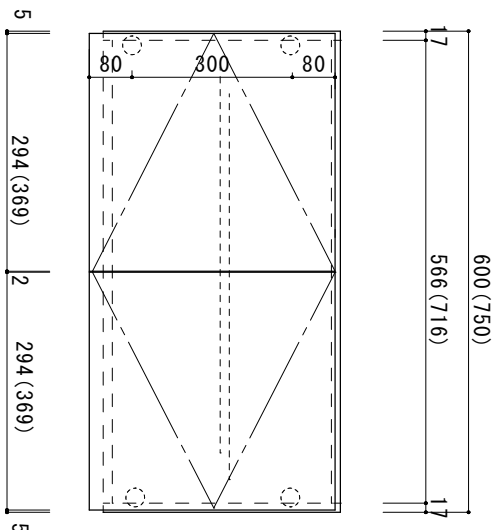

トイロ吊戸棚 WCT-600W (750W)

F☆☆☆☆

仕		ポリエスナル化粧合板 白
トビラ 表	トビラ 裏	カラー合板
外装		カラー合板
内装		カラー合板
トビラ木口処理		塩ビテープ貼
本体木口処理		塩ビテープ貼
丁番		スライド丁番

関厨房商会株式会社