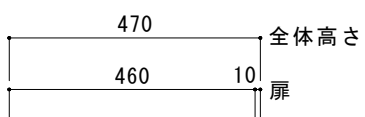

トイロ吊戸棚 WCT-600W (750W)

F☆☆☆☆

仕		ポリエスナル化粧合板 白
トビラ 表	トビラ 裏	カラー合板
外装		カラー合板
内装		カラー合板
トビラ木口処理		塩ビテープ貼
本体木口処理		塩ビテープ貼
丁番		スライド丁番

関厨房商会株式会社