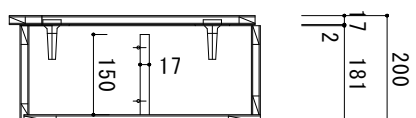

トイロ吊戸棚 WCT-600W (750W)

F☆☆☆☆

仕		ポリエスナル化粧合板 白
トビラ 表	トビラ 裏	カラー合板
外装		カラー合板
内装		カラー合板
トビラ木口処理		塩ビテープ貼
本体木口処理		塩ビテープ貼
丁番		スライド丁番

関厨房商会株式会社