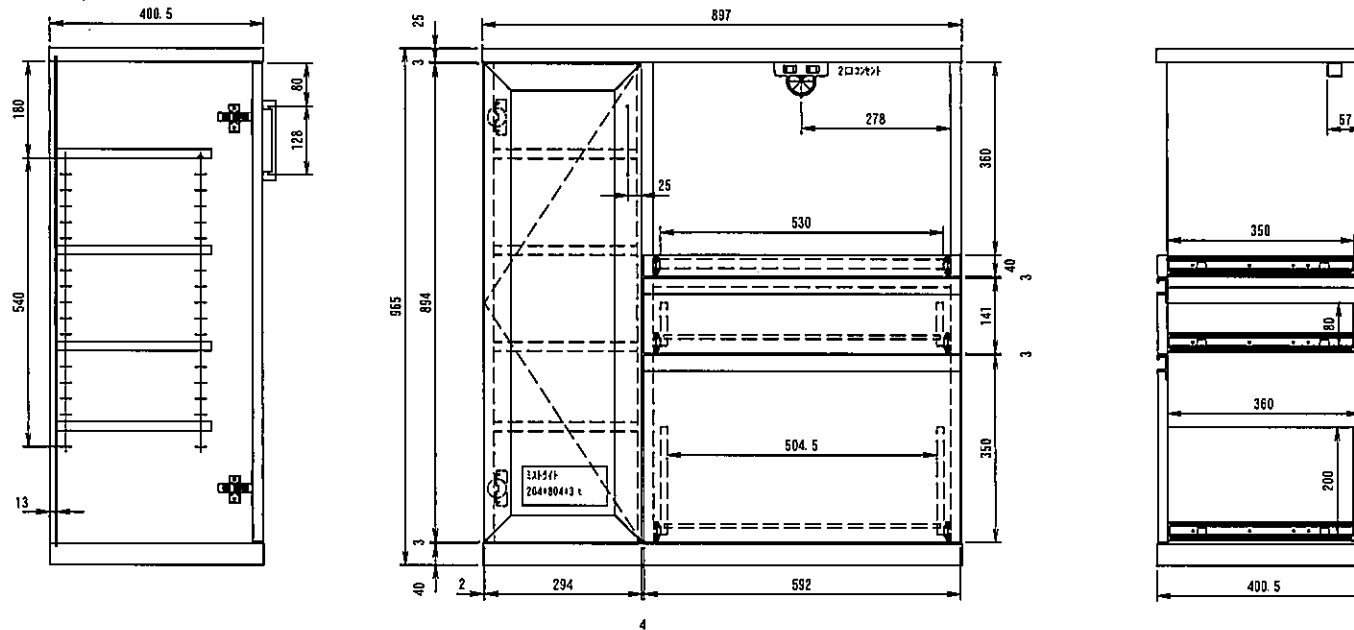

TRB-900C

注記

1. 本図はレンジボードカウンターW900を示す。
2. 本体MDF
ホワイト：CE白
ナチュラル：ティビカルオーク（ライト）（DNP）
ブラウン：モードWN（ダークブラウン）（DNP）
3. 前板・飾り棒（フラッシュ構造）表面（横目）
ホワイト：ラポ・スノーエルム（日グラ）
ナチュラル：ティビカルオーク（ライト）（DNP）
ブラウン：モードWN（ダークブラウン）（DNP）
※裏面はCE白とする。

4. 本体・前板・飾り棒テープ
ホワイト本体：白消し（KL-9755）
ホワイト前板・飾り棒：ヨーロッパブラム01E
ナチュラル：アジャストオーク01E
ブラウン：シルフウォールN621
※ホワイトのみ本体と前板・飾り棒テープが異なる。
5. 引き手は樹脂製ライン引き手（シルバー）を使用。
6. ハンドルはラオウハンドル（IH109）P=128を使用。
7. ガラス枠ラッピング表面
ホワイト：ラポ・スノーエルム（日グラ）
ナチュラル：アイノオーク02（ガイア）
ブラウン：カルティオナット03（ガイア）
8. ガラス押さえ用角棒はブラウン色のみ黒とする。
（ホワイト・ナチュラルは白）