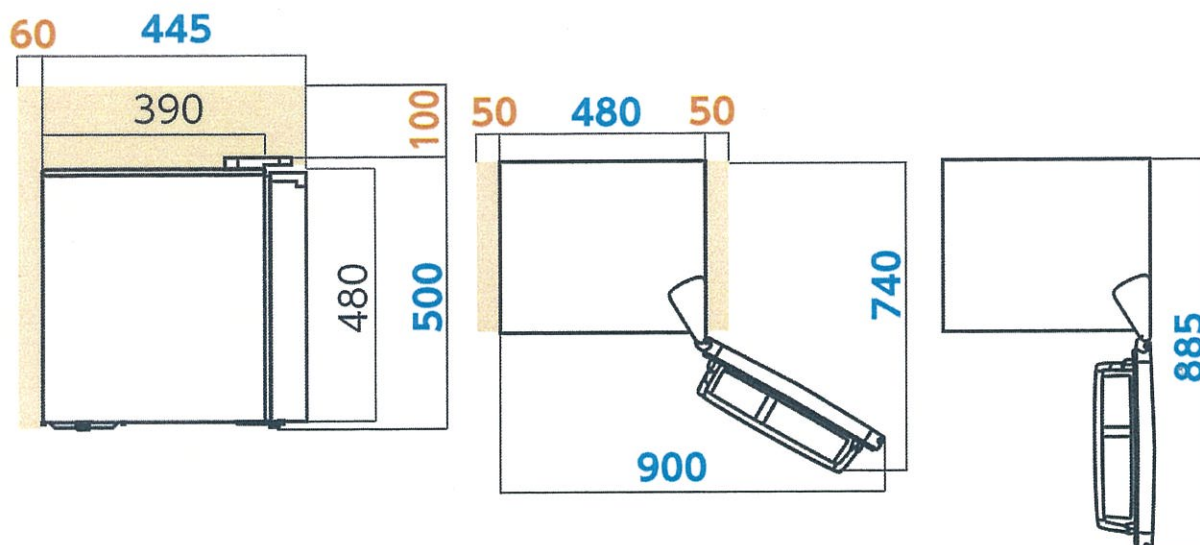

冷蔵庫 42L (AF42-W)

据付必要寸法図(単位mm)

商品イメージ

商品スペック

容量		42L (右・左開き)
ドア		1
省エネ性能	多段階評価	★★★★★
	省エネ基準達成率 (%) (2021年基準)	101
定格内容積 (L)	冷蔵室	42
	製氷室	有
	冷凍室	-
外形寸法 (mm)	幅	480
	奥行き	445
	高さ	500
質量(kg)		13
定格消費電力 (W)	電動機	58/60
	電熱装置	-
製氷方法		手動
冷凍室性能		
特徴	冷蔵室	1枚トレイ
	冷凍室	-
	霜取	手動 (直冷式)
	庫内灯	-
	耐熱100℃トップテーブル	-