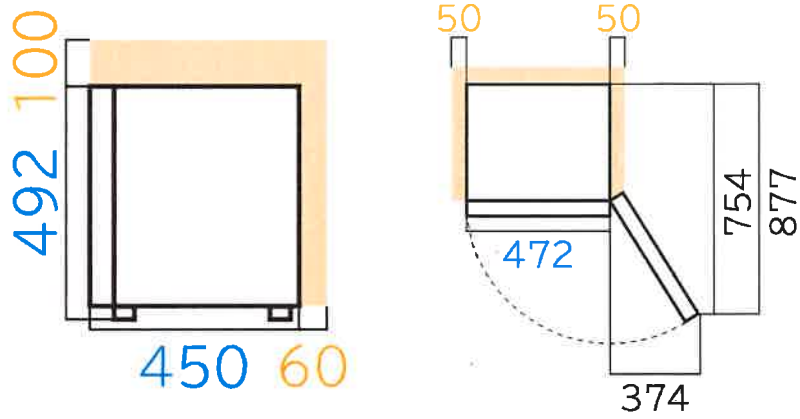

冷蔵庫 45L(IRSD-5A-W)

据付必要寸法図(単位mm)

商品イメージ

商品スペック

型番		IRSD-5A-W
ドア		1
省エネ性能	省エネ基準達成率(%)	129
	多段階評価	★★★★★
定格内容量 (L)	冷蔵室	45
	製氷室	有
	冷凍室	-
外形寸法 (mm)	幅	472
	奥行	450
	高さ	492
質量(kg)		17
定格消費電力(W) (50/60Hz)	電動機	50 / 52
	電熱装置	-
製氷方法		手動
年間消費電力(kwh/年)		120
電源コード(m)		1.8
特徴	冷蔵室	1枚トレー
	霜取り	手動