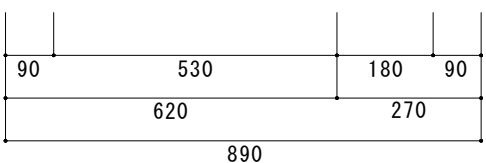

# KK-BX1650NK L F☆☆☆☆

トビラ表	ポリ合板白
トビラ裏	カラー合板
本体側板	両面化粧パーチクルボード
内装	カラー合板・ゴキブリロッキング化粧板
シンクトップ	SUS430
トビラ木口処理	塩ビテープ
本体木口処理	塩ビテープ
トツテ	AQ120
丁番	スライド丁番キャッチ付
引き出し	ビニールコーティング
背板・引出し底板	ゴキブリロッキング化粧板
底板	ステンレス貼り
付属品	防臭キャッチ・回転板 115φトラップ、74°ターナー兼用ホ-20.7m