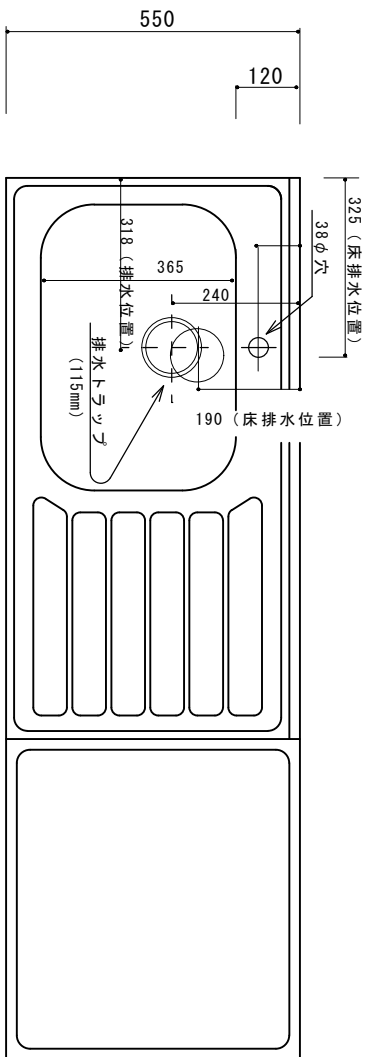

# KK-BX1650NK L F☆☆☆☆

トビラ表	ポリ合板白
トビラ裏	カラー合板
本体側板	両面化粧パーチクルボード
内装	カラー合板・ゴキブリロッキング化粧板
シンクトップ	SUS430
トビラ木口処理	塩ビテープ
本体木口処理	塩ビテープ
トツテ	AQ120
丁番	スライド丁番キャッチ付
引き出し	ビニールコーティング
背板・引出し底板	ゴキブリロッキング化粧板
底板	ステンレス貼り
付属品	防臭キャッチ・回転板 115φトラップ、74°ターナー兼用ホ-20.7m