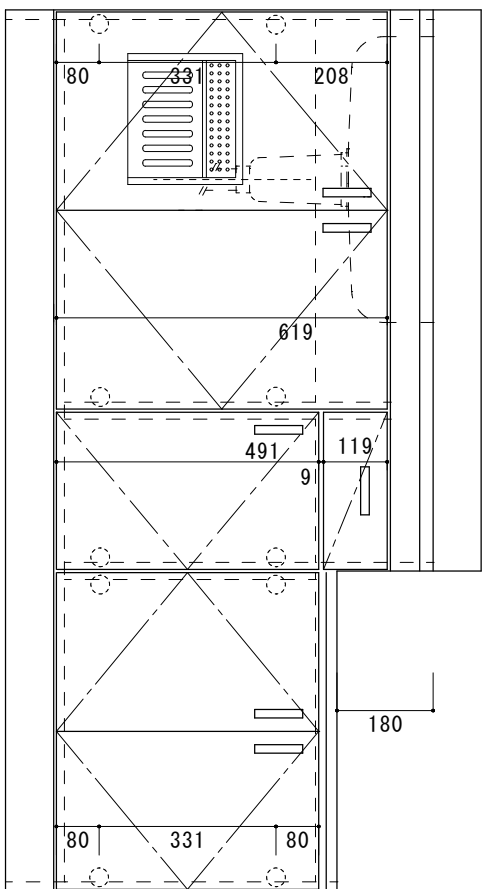

# KK-BX1650NK L F☆☆☆☆

トビラ表	ポリ合板白
トビラ裏	カラー合板
本体側板	両面化粧パーチクルボード
内装	カラー合板・ゴキブリロッキング化粧板
シンクトップ	SUS430
トビラ木口処理	塩ビテープ
本体木口処理	塩ビテープ
トツテ	AQ120
丁番	スライド丁番キャッチ付
引き出し	ビニールコーティング
背板・引出し底板	ゴキブリロッキング化粧板
底板	ステンレス貼り
付属品	防臭キャッチ・回転板 115φトラップ、74°ターナー兼用ホ-20.7m