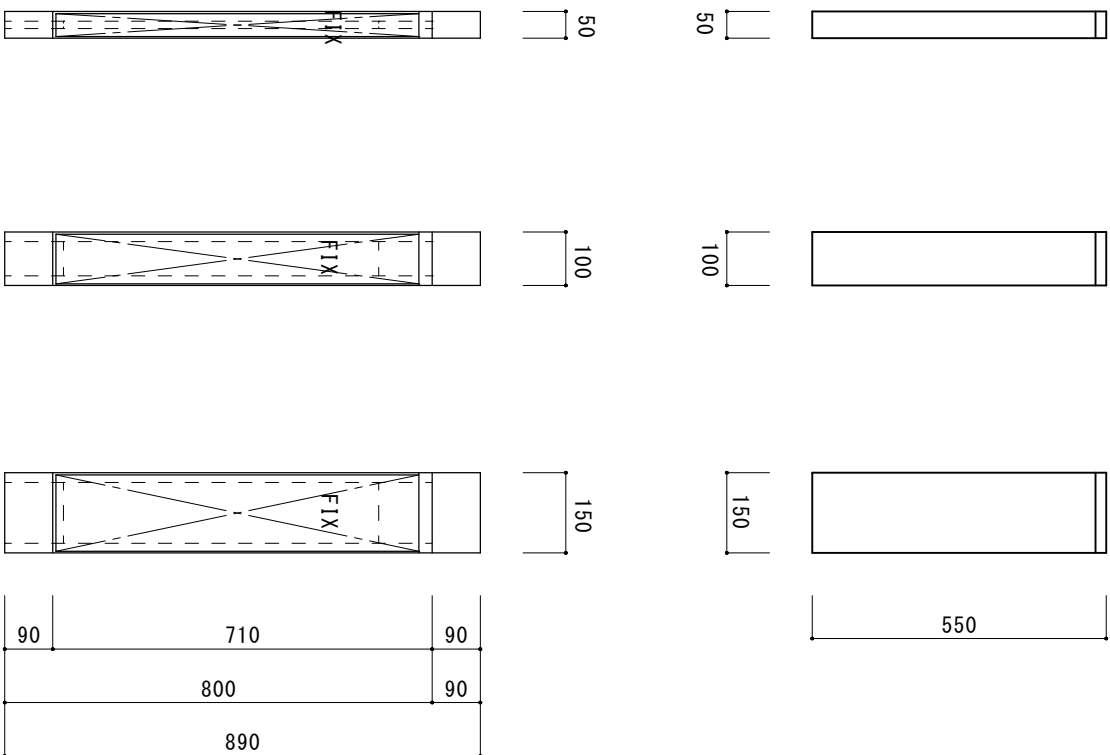

F☆☆☆☆

*扉は開閉しません

トビラ 表	ポリ合板白
トビラ 裏	-
本体側板	両面化粧パネチクルボード
内装	-
天板	SUS430
トビラ木口処理	塩ビテーパー
本体木口処理	塩ビテーパー
トッテ	-
丁番	-
引き出し	無し
背板・引出し底板	-
底板	-
付属品	無し

関厨房商会株式会社