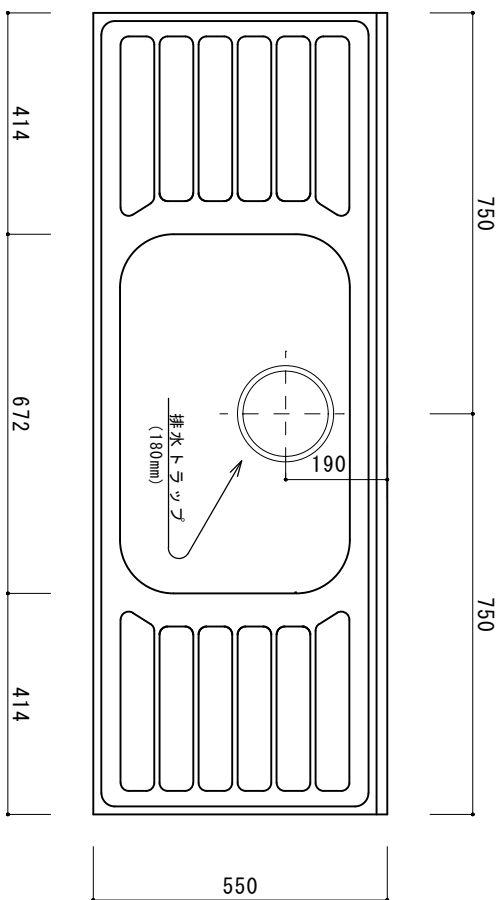

KK-A1500N

F☆☆☆☆

仕	
トビラ表	ポリ合板白
トビラ裏	カラー合板
本体側板	両面化粧パーチクルボード
内装	カラー合板・ゴキブリトラップ化粧板
シンクトップ	SUS430
トビラ木口処理	塩ビテープ
本体木口処理	塩ビテープ
トッパ	A0120
丁番	スライド丁番キャッチ付
引き出し	ビニールコーティング
背板・引出し底板	ゴキブリトラップ化粧板
底板	ステンレス貼り
付属品	防臭キャッチ・回転板 180φ浅型トラップ、7φ×7φ兼用ホース0.7m