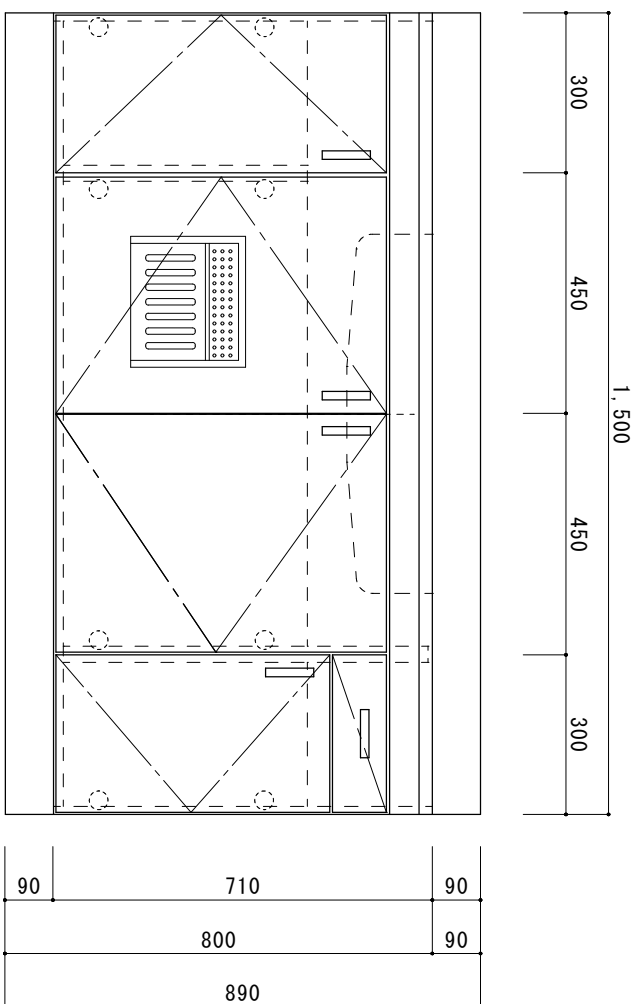

KK-A1500N

F☆☆☆☆

仕	
トビラ表	ポリ合板白
トビラ裏	カラー合板
本体側板	両面化粧パーチクルボード
内装	カラー合板・ゴキブリトラップ化粧板
シンクトップ	SUS430
トビラ木口処理	塩ビテープ
本体木口処理	塩ビテープ
トッパ	A0120
丁番	スライド丁番キャッチ付
引き出し	ビニールコーティング
背板・引出し底板	ゴキブリトラップ化粧板
底板	ステンレス貼り
付属品	防臭キャッチ・回転板 180φ浅型トラップ、7φ×7φ兼用ホース0.7m