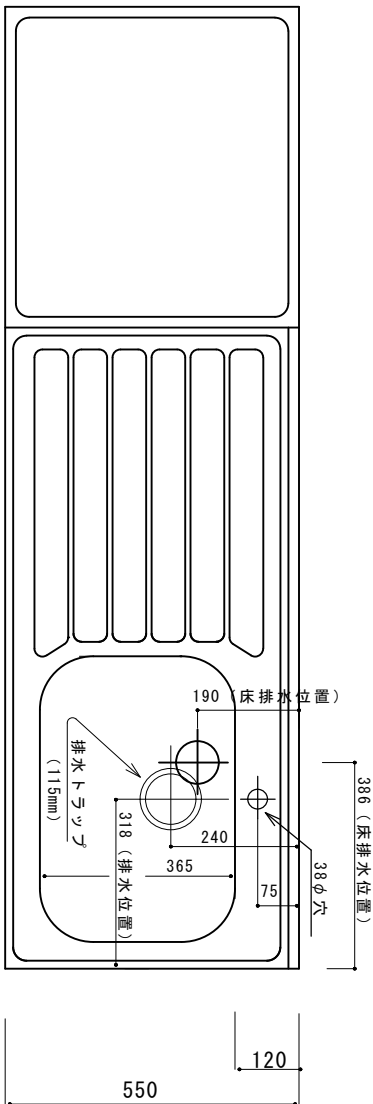

KK-BX1800NK R F☆☆☆☆

トビラ 表	ポリ合板白
トビラ 裏	カラー合板
本体側板	面化粧パネチクルボード
内装	カラー合板・ゴキブリワック化粧板
シンクトップ	SUS430
トビラ木口処理	塩ビテープ
本体木口処理	塩ビテープ
トッテ	A0120
丁番	スライド丁番キャッチ付
引き出し	ビニールコーティング
背板・引出し底板	ゴキブリワック化粧板
底板	ステンレス貼り
付属品	防臭キャッチ・回転板 115φトラップ、7φワッダー兼用ホ-ズ0.7m