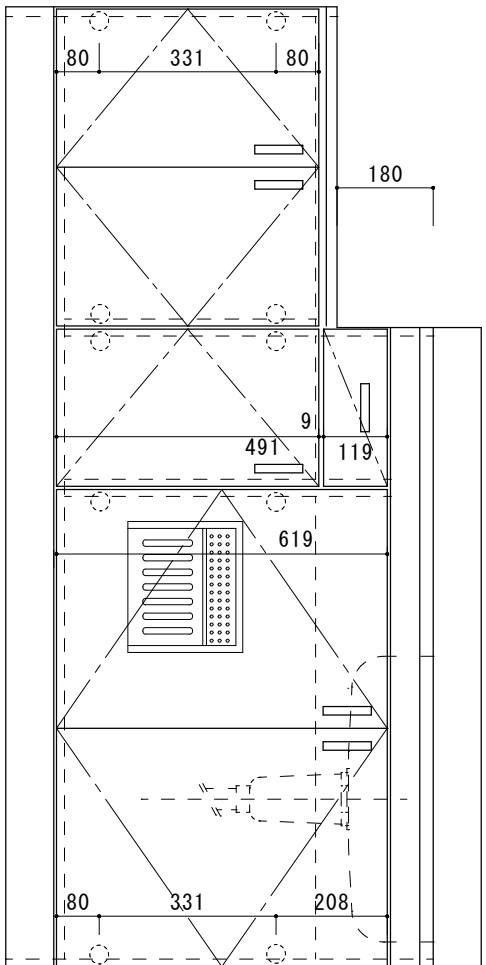

KK-BX1800NK R F☆☆☆☆

トビラ 表	ポリ合板白
トビラ 裏	カラー合板
本体側板	面化粧パネチクルボード
内装	カラー合板・ゴキブリワック化粧板
シンクトップ	SUS430
トビラ木口処理	塩ビテープ
本体木口処理	塩ビテープ
トッテ	A0120
丁番	スライド丁番キャッチ付
引き出し	ビニールコーティング
背板・引出し底板	ゴキブリワック化粧板
底板	ステンレス貼り
付属品	防臭キャッチ・回転板 115φトラップ、7φワッダー兼用ホ-ズ0.7m