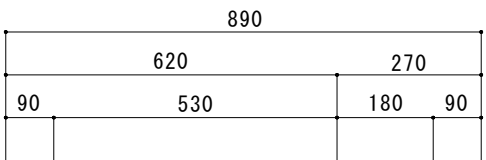

KK-BX1800NK R F☆☆☆☆

トビラ 表	ポリ合板白
トビラ 裏	カラー合板
本体側板	面化粧パネチクルボード
内装	カラー合板・ゴキブリワック化粧板
シンクトップ	SUS430
トビラ木口処理	塩ビテープ
本体木口処理	塩ビテープ
トッテ	A0120
丁番	スライド丁番キャッチ付
引き出し	ビニールコーティング
背板・引出し底板	ゴキブリワック化粧板
底板	ステンレス貼り
付属品	防臭キャッチ・回転板 115φトラップ、7φワッダー兼用ホ-ズ0.7m