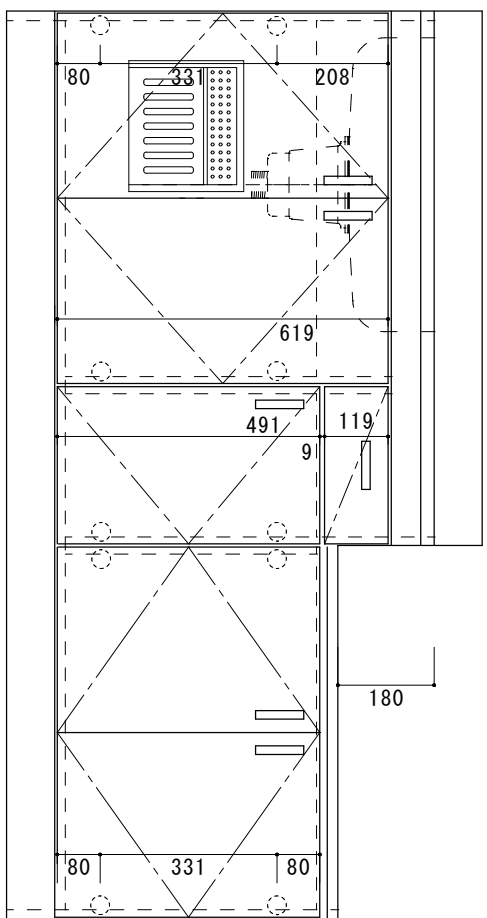

KK-C1700NK L F☆☆☆☆

トビラ 表	ポリ合板白
トビラ 裏	カラー合板
本体側板	片面化粧パーチクルボード
内装	カラー合板・ゴキブリロック化粧板
シンクトッパ	SUS304 (防滴パット付)
トビラ木口処理	塩ビテーパー
本体木口処理	塩ビテーパー
トッパ	A0120
丁番	スライド丁番キャッチ付
引き出し	ビニールコーティング
背板・引出し底板	ゴキブリロック化粧板
底板	ステンレス貼り
付属品	防臭キャッチ・回転板 180φ浅型トラップ、7φクォーター兼用ホ-ズ0.7m