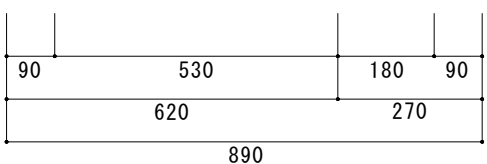

KK-C1700NK L F☆☆☆☆

トビラ 表	ポリ合板白
トビラ 裏	カラー合板
本体側板	片面化粧パーチクルボード
内装	カラー合板・ゴキブリロック化粧板
シンクトッパ	SUS304 (防滴パット付)
トビラ木口処理	塩ビテーパー
本体木口処理	塩ビテーパー
トッパ	A0120
丁番	スライド丁番キャッチ付
引き出し	ビニールコーティング
背板・引出し底板	ゴキブリロック化粧板
底板	ステンレス貼り
付属品	防臭キャッチ・回転板 180φ浅型トラップ、7φクォーター兼用ホ-ズ0.7m