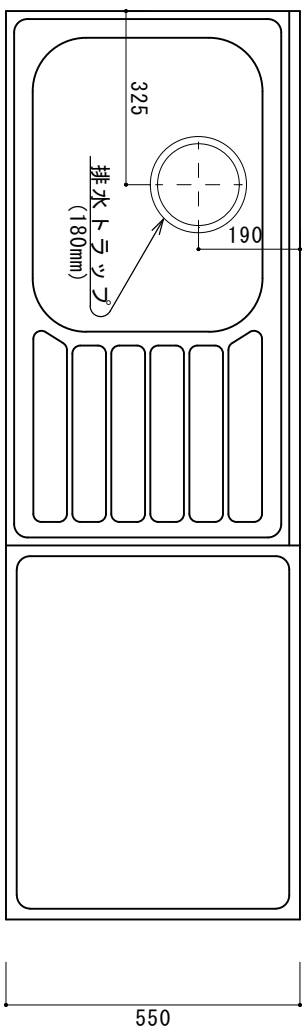

KK-C1700NK L F☆☆☆☆

トビラ 表	ポリ合板白
トビラ 裏	カラー合板
本体側板	片面化粧パーチクルボード
内装	カラー合板・ゴキブリロック化粧板
シンクトッパ	SUS304 (防滴パット付)
トビラ木口処理	塩ビテーパー
本体木口処理	塩ビテーパー
トッパ	A0120
丁番	スライド丁番キャッチ付
引き出し	ビニールコーティング
背板・引出し底板	ゴキブリロック化粧板
底板	ステンレス貼り
付属品	防臭キャッチ・回転板 180φ浅型トラップ、7φクォーター兼用ホ-ズ0.7m