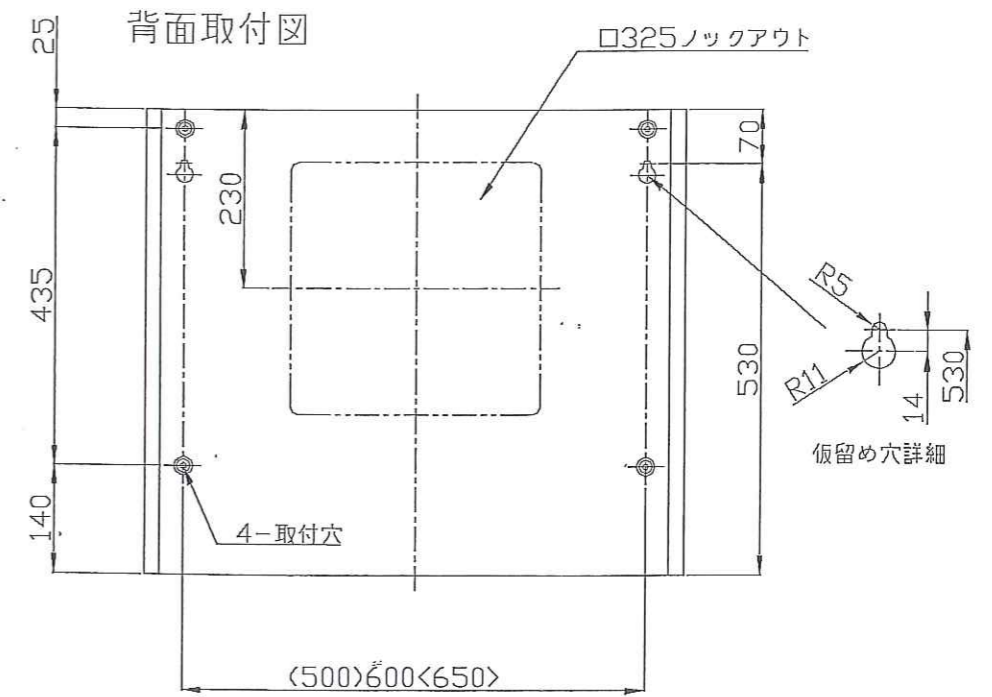

□構成表

番号	部品名	材質	数量	備考
1	本体	亜鉛めっき鋼板	1	粉体焼付塗装(指定色)
2	前面フード	亜鉛めっき鋼板	1	粉体焼付塗装

□付属品

- ・取扱設置説明書(1部)
- ・取付ビスセット(1セット)

※ 仕様は場合により変更することがあります

名称 NAME	プロペラ換気扇フード外觀図		
作成日 DWG. DATE	2012/1/26	機種名 MODEL	SSB-60/70/75
改訂日 REV. DATE		図番 DWG. No.	12012610
改訂No. REV. No.	0		
株式会社 渡辺製作所 WATANABE GO.,LTD.			