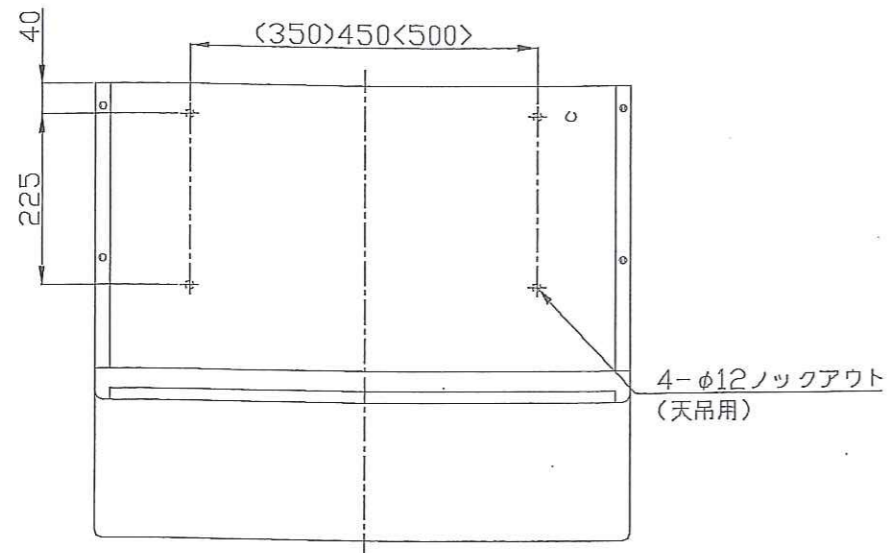

□構成表

番号	部品名	材質	数量	備考
1	本体	亜鉛めっき鋼板	1	粉体焼付塗装(指定色)
2	前面フード	亜鉛めっき鋼板	1	粉体焼付塗装

□付属品

- ・取扱設置説明書(1部)
- ・取付ビスセット(1セット)

※ 仕様は場合により変更することがあります

名称 NAME	プロペラ換気扇フード外觀図		
作成日 DWG. DATE	2012/1/26	機種名 MODEL	SSB-60/70/75
改訂日 REV. DATE		図番 DWG. No.	12012610
改訂No. REV. No.	0		
株式会社 渡辺製作所 WATANABE GO.,LTD.			