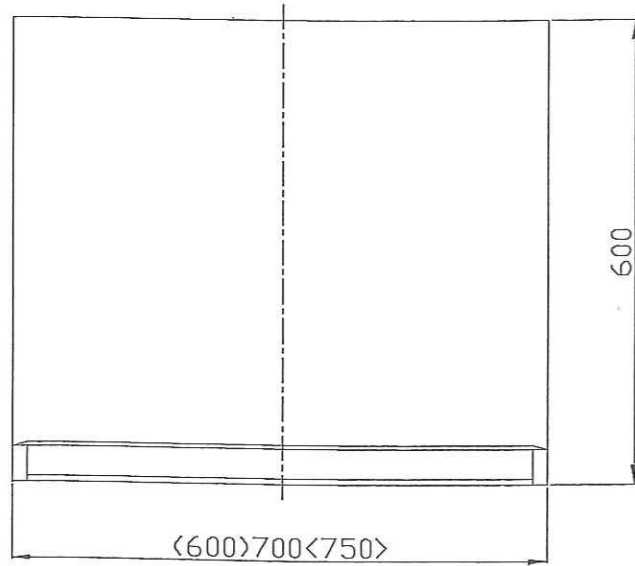

□構成表

番号	部品名	材質	数量	備考
1	本体	亜鉛めっき鋼板	1	粉体焼付塗装(指定色)
2	前面フード	亜鉛めっき鋼板	1	粉体焼付塗装

□付属品

- ・取扱設置説明書(1部)
- ・取付ビスセット(1セット)

※ 仕様は場合により変更することがあります

名称 NAME	プロペラ換気扇フード外觀図		
作成日 DWG. DATE	2012/1/26	機種名 MODEL	SSB-60/70/75
改訂日 REV. DATE		図番 DWG. No.	12012610
改訂No. REV. No.	0		
株式会社 渡辺製作所 WATANABE GO.,LTD.			