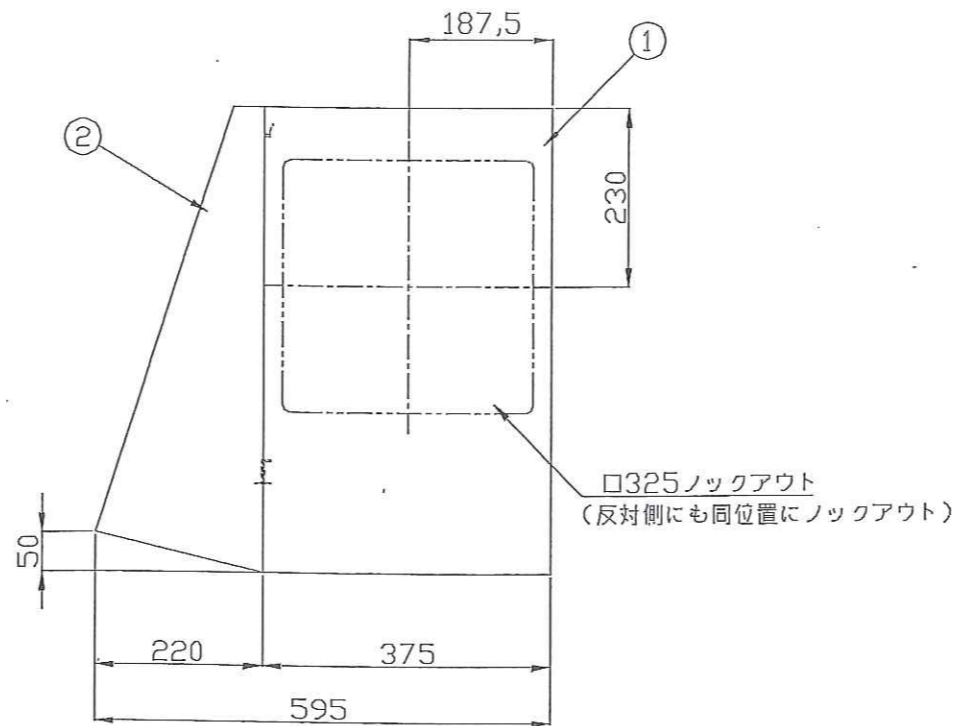

□構成表

番号	部品名	材質	数量	備考
1	本体	亜鉛めっき鋼板	1	粉体焼付塗装(指定色)
2	前面フード	亜鉛めっき鋼板	1	粉体焼付塗装

□付属品

- ・取扱設置説明書(1部)
- ・取付ビスセット(1セット)

※ 仕様は場合により変更することがあります

名称 NAME	プロペラ換気扇フード外觀図		
作成日 DWG. DATE	2012/1/26	機種名 MODEL	SSB-60/70/75
改訂日 REV. DATE		図番 DWG. No.	12012610
改訂No. REV. No.	0		
株式会社 渡辺製作所 WATANABE GO.,LTD.			