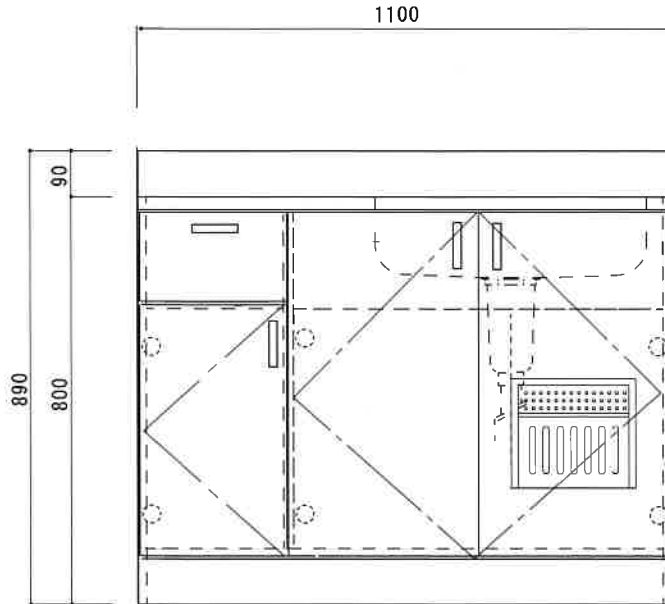

KF-B1100NR

F☆☆☆☆

扉	両面化粧PB
本体側板	両面化粧PB
仕	
シンクトップ	SUS430
トビラ木口処理	塩ビテープ
本体木口処理	塩ビテープ
トッテ	AQ120
様	
丁番	スライド丁番キャッチ付
引き出し	樹脂製ヒキダシ
背板	カラーMDF
底板	ステンレス貼り
付属品	防臭キャップ・回転板 115φトラップ、アダプター兼用ホース0.7m

関厨房商会株式会社