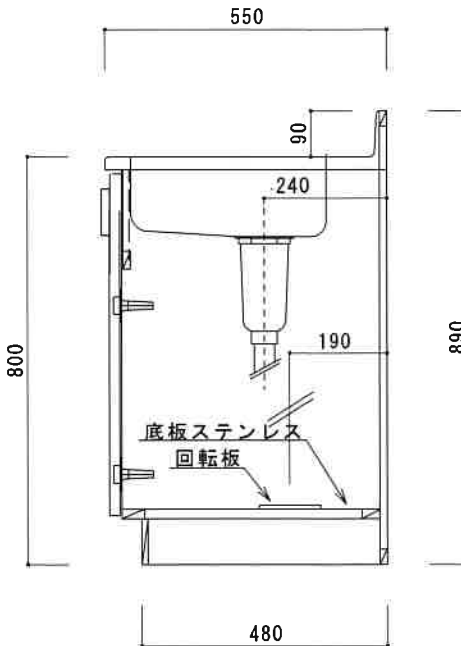

KF-B1100NR

F☆☆☆☆

扉	両面化粧PB
本体側板	両面化粧PB
仕	
シンクトップ	SUS430
トビラ木口処理	塩ビテープ
本体木口処理	塩ビテープ
トッテ	AQ120
様	
丁番	スライド丁番キャッチ付
引き出し	樹脂製ヒキダシ
背板	カラーMDF
底板	ステンレス貼り
付属品	防臭キャップ・回転板 115φトラップ、アダプター兼用ホース0.7m

関厨房商会株式会社