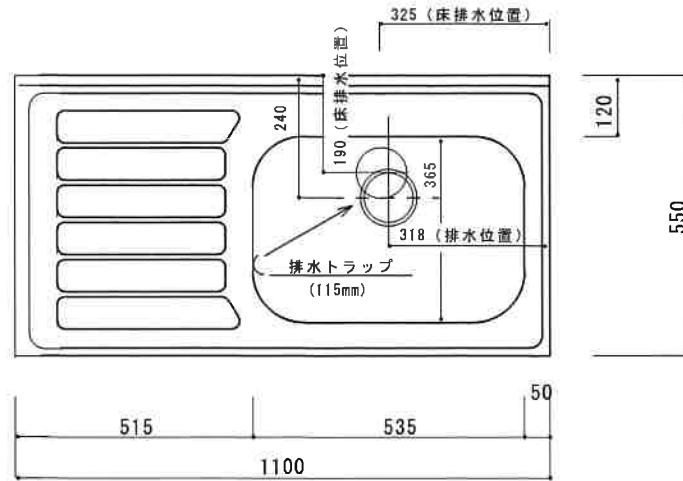

KF-B1100NR

F☆☆☆☆

扉	両面化粧PB
本体側板	両面化粧PB
仕	
シンクトップ	SUS430
トビラ木口処理	塩ビテープ
本体木口処理	塩ビテープ
トッテ	AQ120
様	
丁番	スライド丁番キャッチ付
引き出し	樹脂製ヒキダシ
背板	カラーMDF
底板	ステンレス貼り
付属品	防臭キャップ・回転板 115φトラップ、アダプター兼用ホース0.7m

関厨房商会株式会社