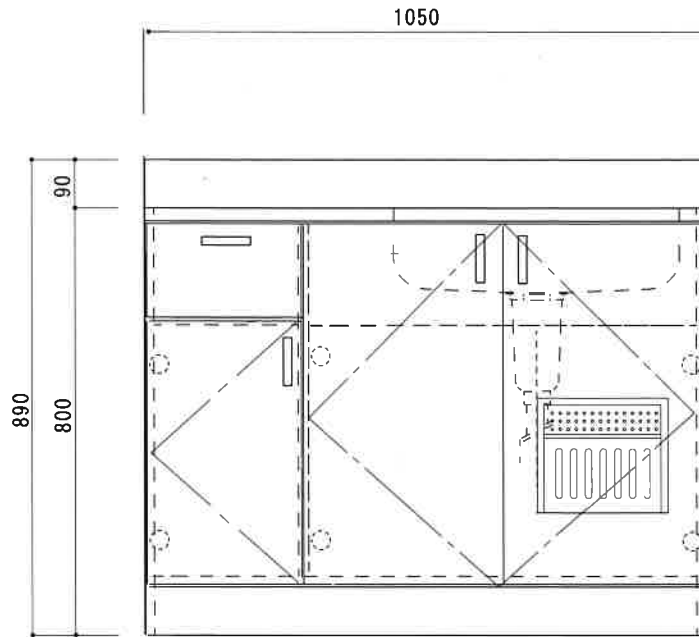

KF-B1050N R

F☆☆☆☆

扉	両面化粧PB
本体側板	両面化粧PB
仕	
シンクトップ	SUS430
トビラ木口処理	塩ビテープ
本体木口処理	塩ビテープ
トッテ	AQ120
様	
丁番	スライド丁番キャッチ付
引き出し	樹脂製ヒキダシ
背板	カラーMDF
底板	ステンレス貼り
付属品	防臭キャップ・回転板 115φトラップ、7ダブター兼用ホース0.7m

関厨房商会株式会社