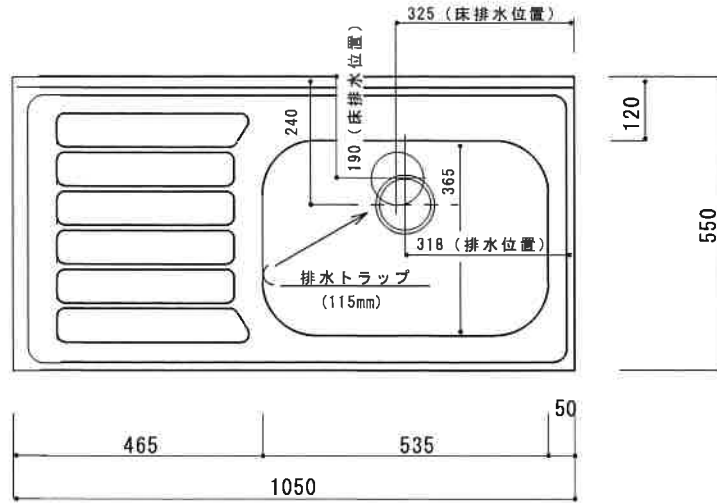

KF-B1050N R

F☆☆☆☆

扉	両面化粧PB
本体側板	両面化粧PB
仕	
シンクトップ	SUS430
トビラ木口処理	塩ビテープ
本体木口処理	塩ビテープ
トッテ	AQ120
様	
丁番	スライド丁番キャッチ付
引き出し	樹脂製ヒキダシ
背板	カラーMDF
底板	ステンレス貼り
付属品	防臭キャップ・回転板 115φトラップ、7ダブター兼用ホース0.7m

関厨房商会株式会社