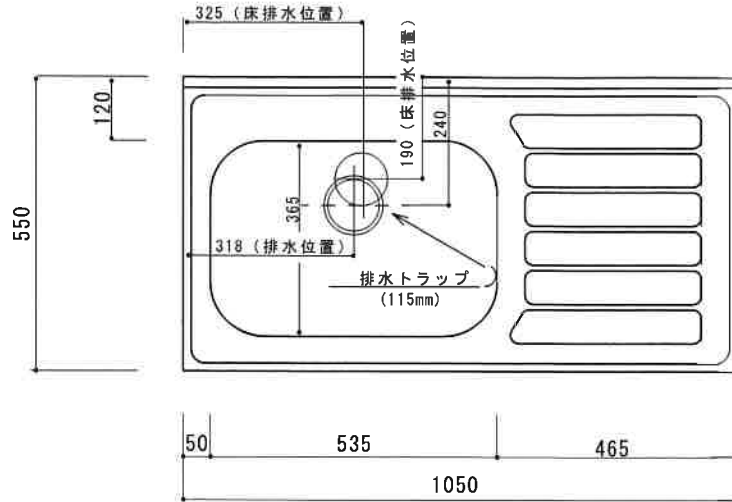

KF-B1050NL

F☆☆☆☆

扉	両面化粧PB
本体側板	両面化粧PB
仕	
シンクトップ	SUS430
トビラ木口処理	塩ビテープ
本体木口処理	塩ビテープ
トッテ	AQ120
様	
丁番	スライド丁番キャッチ付
引き出し	樹脂製ヒキダシ
背板	カラーMDF
底板	ステンレス貼り
付属品	防臭キャップ・回転板 115φトラップ、7ダブター兼用ホース0.7m

関厨房商会株式会社