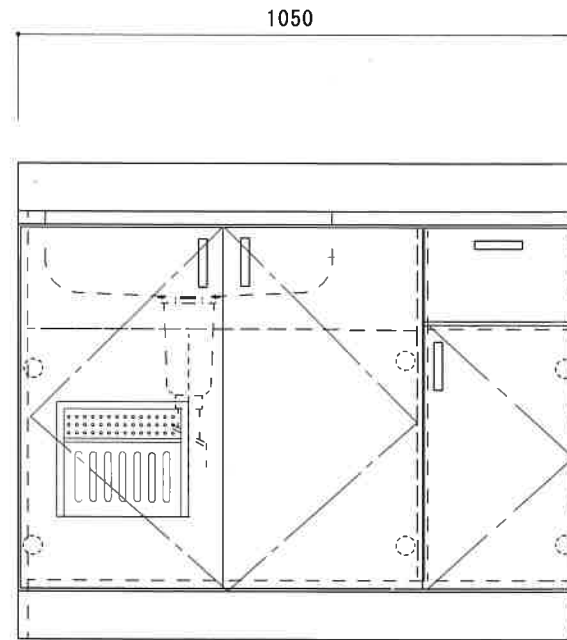

KF-B1050NL

F☆☆☆☆

扉	両面化粧PB
本体側板	両面化粧PB
仕	
シンクトップ	SUS430
トビラ木口処理	塩ビテープ
本体木口処理	塩ビテープ
トッテ	AQ120
様	
丁番	スライド丁番キャッチ付
引き出し	樹脂製ヒキダシ
背板	カラーMDF
底板	ステンレス貼り
付属品	防臭キャップ・回転板 115φトラップ、7ダブター兼用ホース0.7m

関厨房商会株式会社