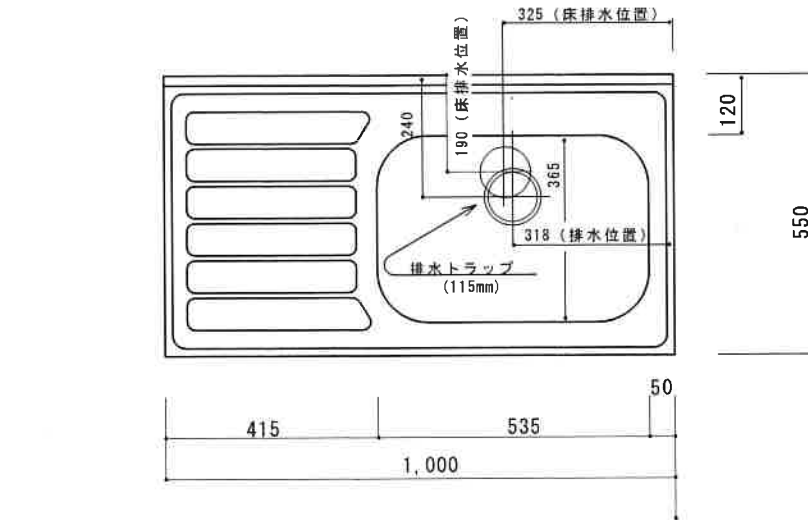

新商品 KF-B1000NR

F☆☆☆☆

扉	両面化粧パーティクルボード
本体側板	両面化粧パーティクルボード
内装	
仕	
シンクトップ	SUS430
トビラ木口処理	塩ビテープ
本体木口処理	塩ビテープ
トッテ	AQ120
様	
丁番	スライド丁番キャッチ付
引き出し	樹脂製ヒキダシ
背板	カラーMDF
底板	ステンレス貼り
付属品	防臭キャップ・回転板 115φトラップ、7φブタ兼用ホース0.7m