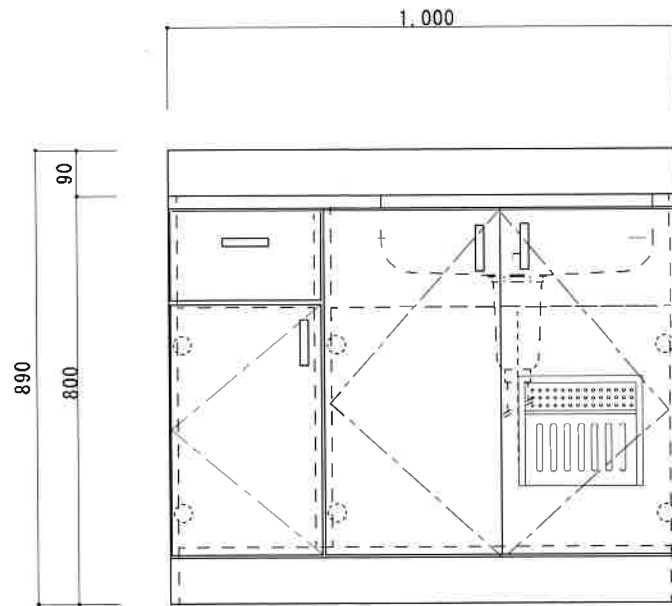

新商品 KF-B1000NR

F☆☆☆☆

扉	両面化粧パーティクルボード
本体側板	両面化粧パーティクルボード
内装	
仕	
シンクトップ	SUS430
トビラ木口処理	塩ビテープ
本体木口処理	塩ビテープ
トッテ	AQ120
様	
丁番	スライド丁番キャッチ付
引き出し	樹脂製ヒキダシ
背板	カラーMDF
底板	ステンレス貼り
付属品	防臭キャップ・回転板 115φトラップ、7φブタ兼用ホース0.7m