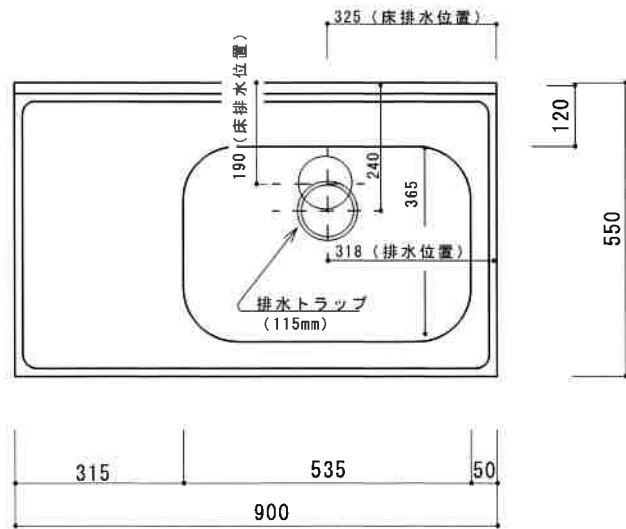

KF-B900N R

扉	両面化粧パーチクルボード
本体側板	両面化粧パーチクルボード
内装	
シンクトップ	SUS430
トビラ木口処理	塩ビテープ貼り
本体木口処理	塩ビテープ貼り
トッテ	AQ120
丁番	スライド丁番キャッチ付
引き出し	樹脂製ヒキダシ
背板	化粧MDF
底板	ステンレス貼り
付属品	防臭キャップ・回転板 115φトラップ、アダプター兼用ホ-λ0.7m

関厨房商会株式会社