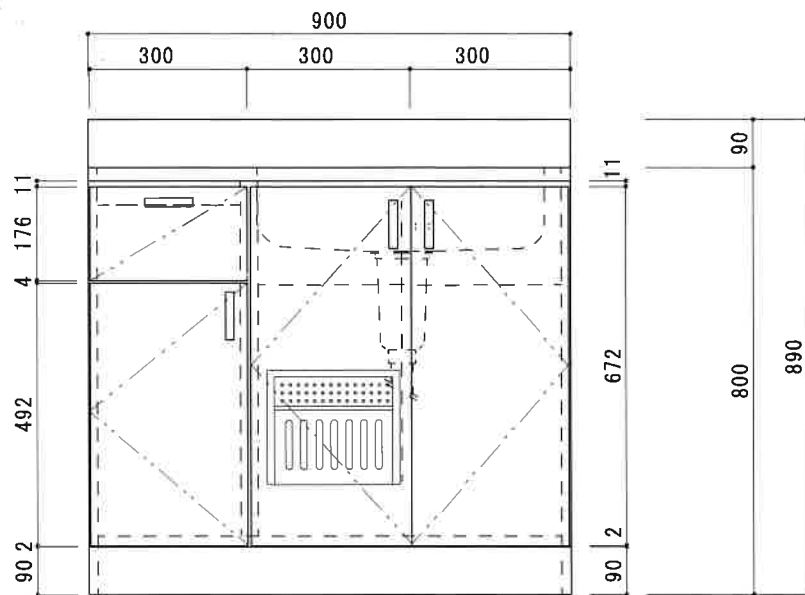

KF-B900N R

扉	両面化粧パーチクルボード
本体側板	両面化粧パーチクルボード
内装	
シンクトップ	SUS430
トビラ木口処理	塩ビテープ貼り
本体木口処理	塩ビテープ貼り
トッテ	AQ120
丁番	スライド丁番キャッチ付
引き出し	樹脂製ヒキダシ
背板	化粧MDF
底板	ステンレス貼り
付属品	防臭キャップ・回転板 115φトラップ、アダプター兼用ホ-λ0.7m

関厨房商会株式会社