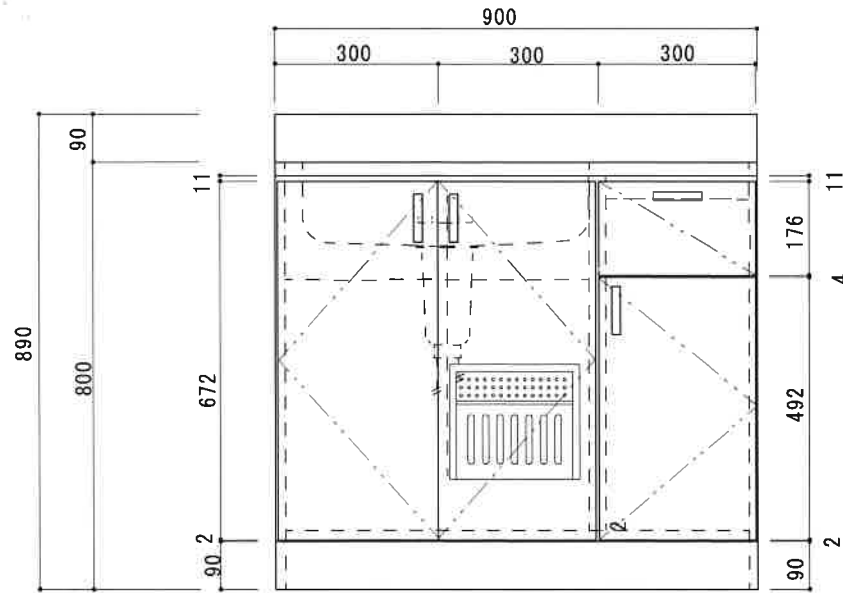

KF-B900N L

扉	両面化粧パーティクルボード
本体側板	両面化粧パーティクルボード
内装	
シンクトップ	SUS430
トビラ木口処理	塩ビテープ貼り
本体木口処理	塩ビテープ貼り
トッテ	AQ120
丁番	スライド丁番キャッチ付
引き出し	樹脂製ヒキダシ
背板	化粧MDF
底板	ステンレス貼り
付属品	防臭キャップ・回転板 115φトラップ、7φブタ兼用ホース0.7m

関厨房商会株式会社