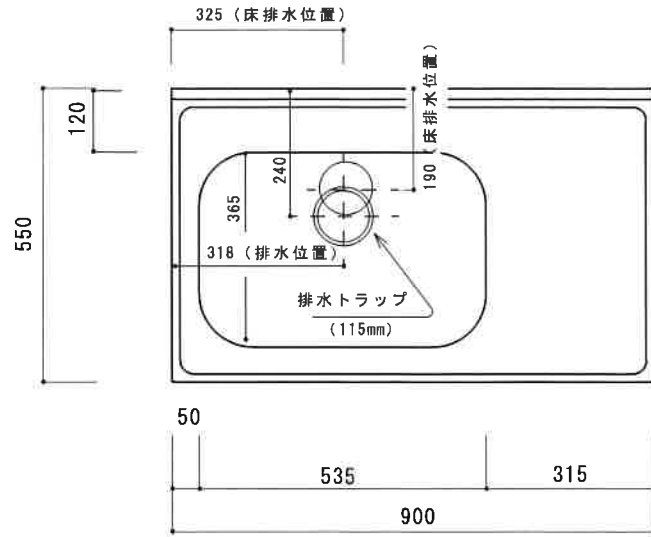

KF-B900N L

扉	両面化粧パーティクルボード
本体側板	両面化粧パーティクルボード
内装	
シンクトップ	SUS430
トビラ木口処理	塩ビテープ貼り
本体木口処理	塩ビテープ貼り
トッテ	AQ120
丁番	スライド丁番キャッチ付
引き出し	樹脂製ヒキダシ
背板	化粧MDF
底板	ステンレス貼り
付属品	防臭キャップ・回転板 115φトラップ、7φブタ兼用ホース0.7m

関厨房商会株式会社