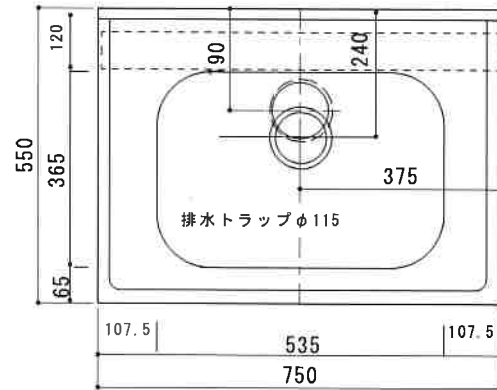

KF-B750N

F☆☆☆☆

仕 様	扉	両面化粧パーティクルボード
	本体側板	両面化粧パーティクルボード
	シンクトップ	SUS430
	トビラ木口処理	塩ビテープ
	本体木口処理	塩ビテープ
	トッテ	AQ120
	丁番	スライド丁番キャッチ付
	引き出し	無し
	背板	カラーMDF
	底板	ステンレス貼り
付属品	防臭キャップ・回転板 115φトラップ、アダプター兼用ホ-λ0.7m	

関厨房商会株式会社