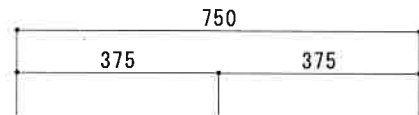

KF-B750N

F☆☆☆☆

仕 様	扉	両面化粧パーティクルボード
	本体側板	両面化粧パーティクルボード
	シンクトップ	SUS430
	トビラ木口処理	塩ビテープ
	本体木口処理	塩ビテープ
	トッテ	AQ120
	丁番	スライド丁番キャッチ付
	引き出し	無し
	背板	カラーMDF
	底板	ステンレス貼り
付属品	防臭キャップ・回転板 115φトラップ、アダプター兼用ホ-λ0.7m	

関厨房商会株式会社