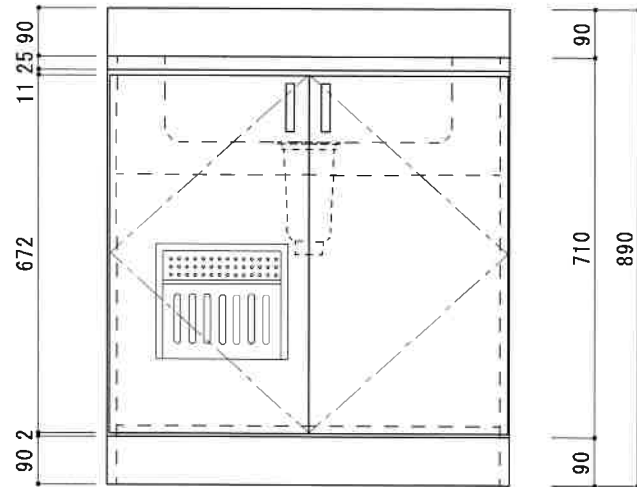

KF-B750N

F☆☆☆☆

仕 様	扉	両面化粧パーティクルボード
	本体側板	両面化粧パーティクルボード
	シンクトップ	SUS430
	トビラ木口処理	塩ビテープ
	本体木口処理	塩ビテープ
	トッテ	AQ120
	丁番	スライド丁番キャッチ付
	引き出し	無し
	背板	カラーMDF
	底板	ステンレス貼り
付属品	防臭キャップ・回転板 115φトラップ、アダプター兼用ホ-λ0.7m	

関厨房商会株式会社