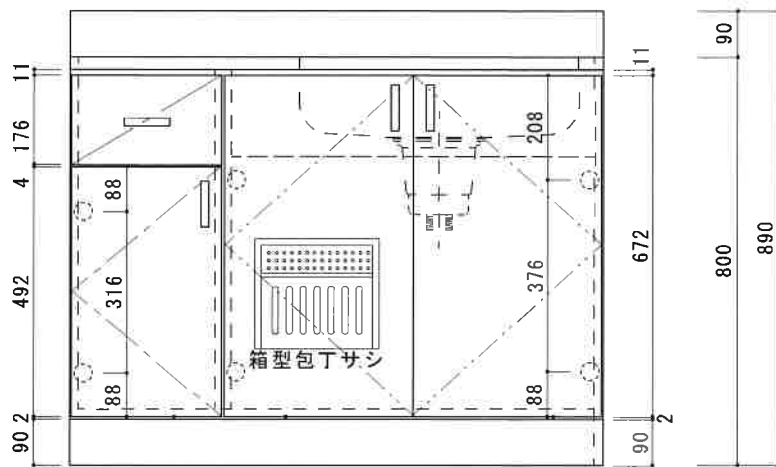

KF-A1100NR

F☆☆☆☆

扉	両面化粧パーティクルボード
本体側板	両面化粧パーティクルボード
内装	
シンクトップ	SUS430
トビラ木口処理	塩ビテープ
本体木口処理	塩ビテープ
トッテ	AQ120
丁番	スライド丁番キャッチ付
引き出し	樹脂製ヒキダシ
背板	化粧MDF
底板	ステンレス貼り
付属品	防臭キャップ・回転板 180φ浅型トラップ、アダプター兼用ホース0.7m

関厨房商会株式会社