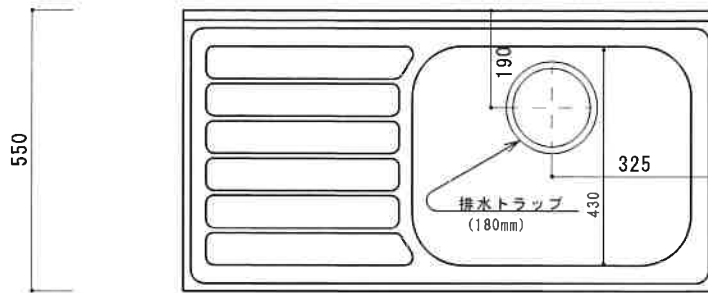

KF-A1100NR

F☆☆☆☆

扉	両面化粧パーティクルボード
本体側板	両面化粧パーティクルボード
内装	
シンクトップ	SUS430
トビラ木口処理	塩ビテープ
本体木口処理	塩ビテープ
トッテ	AQ120
丁番	スライド丁番キャッチ付
引き出し	樹脂製ヒキダシ
背板	化粧MDF
底板	ステンレス貼り
付属品	防臭キャップ・回転板 180φ浅型トラップ、アダプター兼用ホース0.7m

関厨房商会株式会社