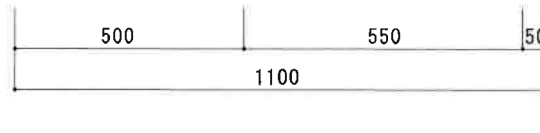

KF-A1100NR

F☆☆☆☆

扉	両面化粧パーティクルボード
本体側板	両面化粧パーティクルボード
内装	
シンクトップ	SUS430
トビラ木口処理	塩ビテープ
本体木口処理	塩ビテープ
トッテ	AQ120
丁番	スライド丁番キャッチ付
引き出し	樹脂製ヒキダシ
背板	化粧MDF
底板	ステンレス貼り
付属品	防臭キャップ・回転板 180φ浅型トラップ、アダプター兼用ホース0.7m

関厨房商会株式会社