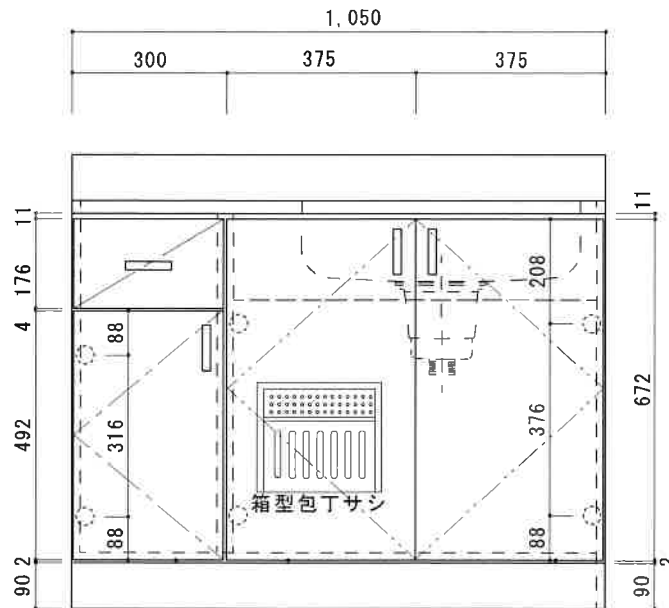

KF-A1050NR

F☆☆☆☆

扉	両面化粧パーティクルボード
本体側板	両面化粧パーティクルボード
内装	
シンクトップ	SUS430
トビラ木口処理	塩ビテープ
本体木口処理	塩ビテープ
トッテ	AQ120
丁番	スライド丁番キャッチ付
引き出し	樹脂製ヒキダシ
背板	化粧MDF
底板	ステンレス貼り
付属品	防臭キャップ・回転板 180φ浅型トラップ、アダプター兼用ホ-λ0.7m

関厨房商会株式会社