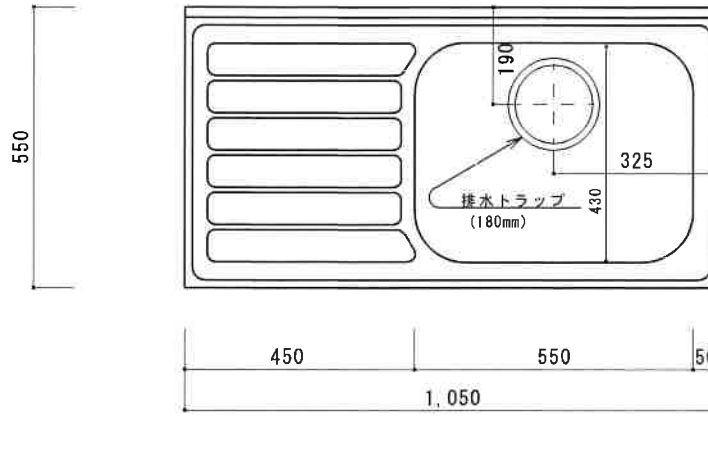

KF-A1050NR

F☆☆☆☆

扉	両面化粧パーティクルボード
本体側板	両面化粧パーティクルボード
内装	
シンクトップ	SUS430
トビラ木口処理	塩ビテープ
本体木口処理	塩ビテープ
トッテ	AQ120
丁番	スライド丁番キャッチ付
引き出し	樹脂製ヒキダシ
背板	化粧MDF
底板	ステンレス貼り
付属品	防臭キャップ・回転板 180φ浅型トラップ、アダプター兼用ホ-λ0.7m

関厨房商会株式会社