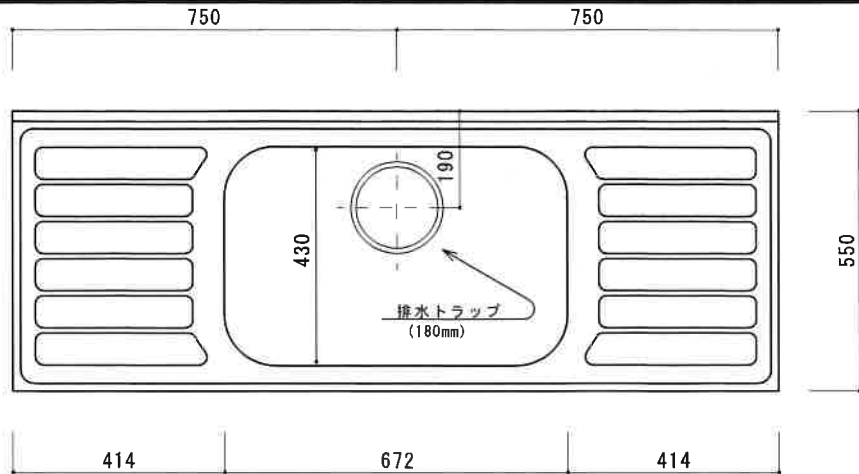

KF-A1500N

F☆☆☆☆

扉	両面化粧パーティクルボード
本体側板	両面化粧パーティクルボード
内装	
シンクトップ	SUS430
トビラ木口処理	塩ビテープ
本体木口処理	塩ビテープ
トッテ	AQ120
丁番	スライド丁番キャッチ付
引き出し	樹脂製ヒキダシ
背板	化粧MDF
底板	ステンレス貼り
付属品	防臭キャップ・回転板 180φ浅型トラップ、アダプター兼用ホース0.7m

関厨房商会株式会社