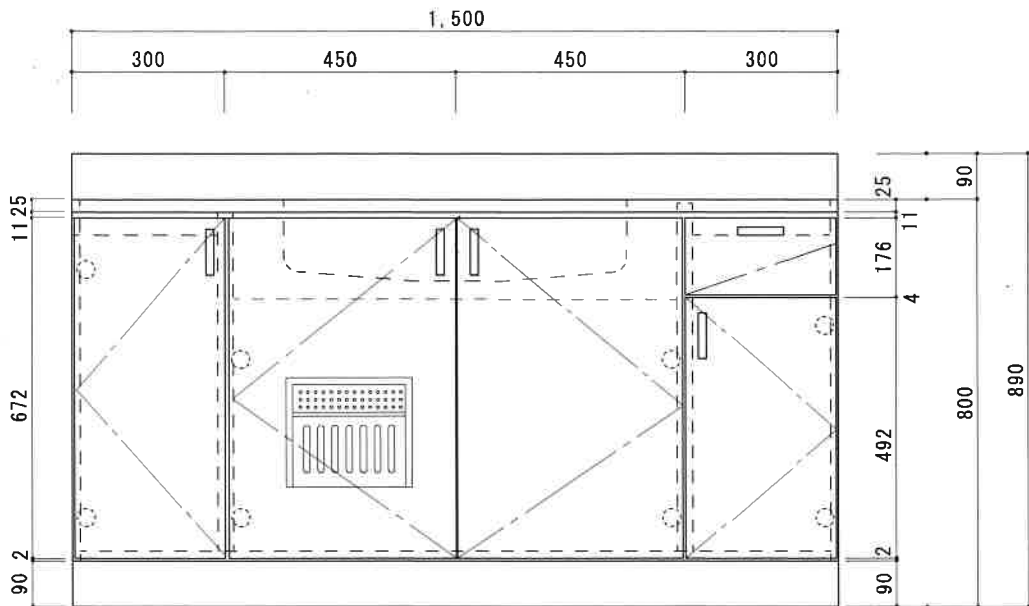

KF-A1500N

F☆☆☆☆

扉	両面化粧パーティクルボード
本体側板	両面化粧パーティクルボード
内装	
シンクトップ	SUS430
トビラ木口処理	塩ビテープ
本体木口処理	塩ビテープ
トッテ	AQ120
丁番	スライド丁番キャッチ付
引き出し	樹脂製ヒキダシ
背板	化粧MDF
底板	ステンレス貼り
付属品	防臭キャップ・回転板 180φ浅型トラップ、アダプター兼用ホース0.7m

関厨房商会株式会社