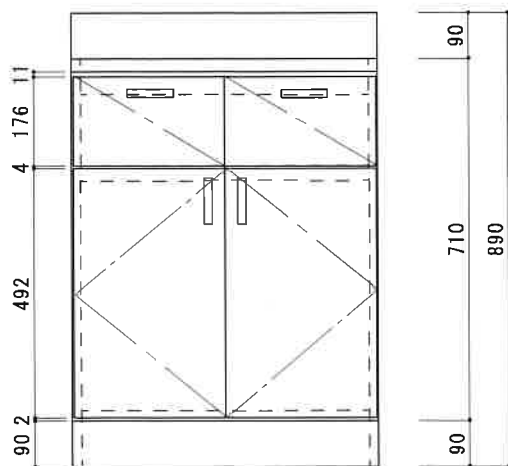

K F - 6 0 0 T

F ☆ ☆ ☆ ☆

扉	両面化粧パーティクルボード
本体側板	両面化粧パーティクルボード
天板	SUS430
トビラ木口処理	塩ビテープ
本体木口処理	塩ビテープ
トッテ	AQ120
丁番	スライド丁番キャッチ付
引き出し	樹脂製引出
背板	化粧MDF
底板	ステンレス貼り
付属品	無し

仕
様

関厨房商会株式会社