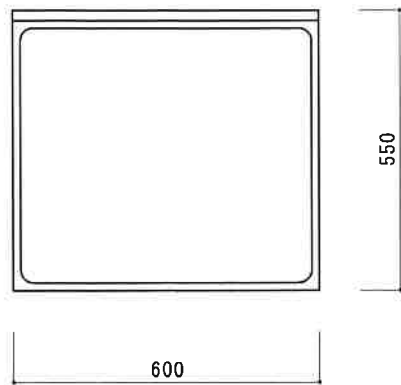

K F - 6 0 0 T

F ☆ ☆ ☆ ☆

扉	両面化粧パーティクルボード
本体側板	両面化粧パーティクルボード
天板	SUS430
トビラ木口処理	塩ビテープ
本体木口処理	塩ビテープ
トッテ	AQ120
丁番	スライド丁番キャッチ付
引き出し	樹脂製引出
背板	化粧MDF
底板	ステンレス貼り
付属品	無し

仕
様

関厨房商会株式会社