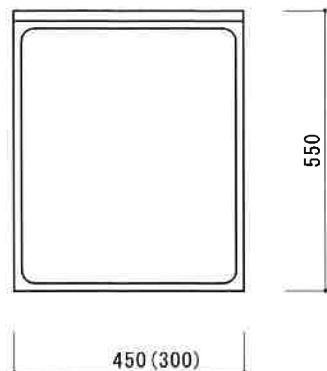

KF-450T (300T)

F☆☆☆☆

仕 様	扉	両面化粧パーティクルボード
	本体側板	両面化粧パーティクルボード
	天板	SUS430
	トビラ木口処理	塩ビテープ
	本体木口処理	塩ビテープ
	トッテ	AQ120
	丁番	スライド丁番キャッチ付
	引き出し	樹脂製引出
	背板	化粧MDF
	底板	ステンレス貼り
付属品	無し	

関厨房商会株式会社

※ (R) 吊元

※ (L) 吊元は反対になります。