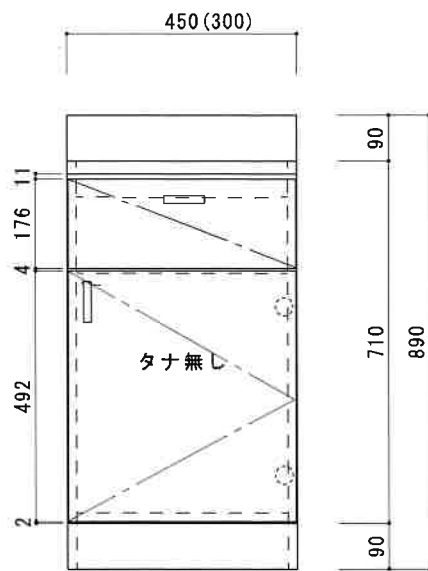

KF-450T (300T)

F☆☆☆☆

仕 様	扉	両面化粧パーティクルボード
	本体側板	両面化粧パーティクルボード
	天板	SUS430
	トビラ木口処理	塩ビテープ
	本体木口処理	塩ビテープ
	トッテ	AQ120
	丁番	スライド丁番キャッチ付
	引き出し	樹脂製引出
	背板	化粧MDF
	底板	ステンレス貼り
付属品	無し	

関厨房商会株式会社

※ (R) 吊元

※ (L) 吊元は反対になります。