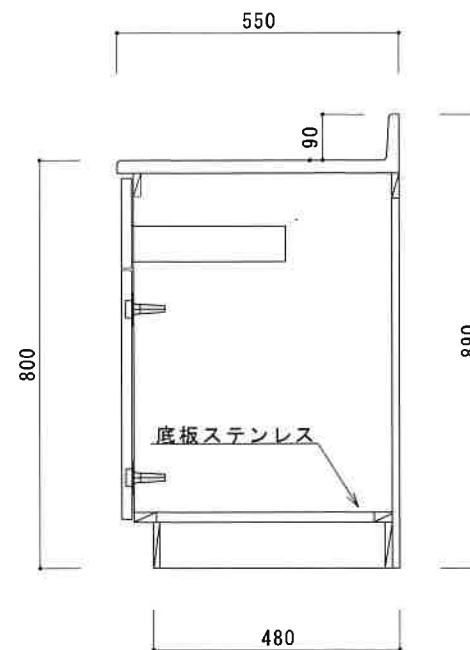

KF-450T (300T)

F☆☆☆☆

仕 様	扉	両面化粧パーティクルボード
	本体側板	両面化粧パーティクルボード
	天板	SUS430
	トビラ木口処理	塩ビテープ
	本体木口処理	塩ビテープ
	トッテ	AQ120
	丁番	スライド丁番キャッチ付
	引き出し	樹脂製引出
	背板	化粧MDF
	底板	ステンレス貼り
付属品	無し	

関厨房商会株式会社

※ (R) 吊元

※ (L) 吊元は反対になります。