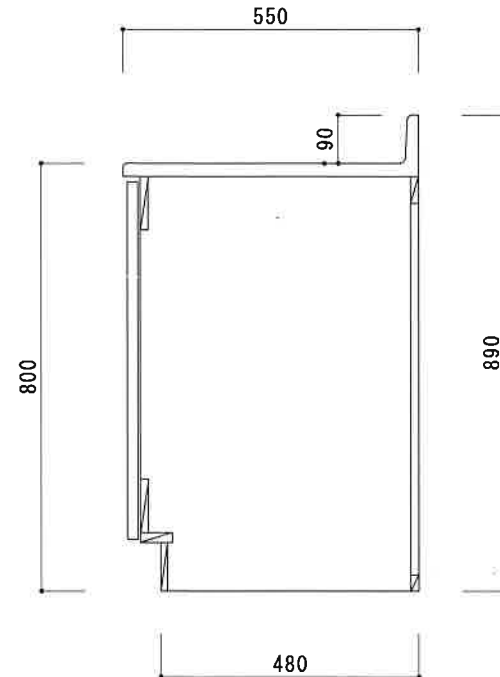

K F - 100 S T ・ 150 S T

F ☆ ☆ ☆ ☆

仕 様	扉	両面化粧パーティクルボード
	本体側板	両面化粧パーティクルボード
	天板	SUS430
	トビラ木口処理	塩ビテープ
	本体木口処理	塩ビテープ
	背板	化粧MDF
	付属品	無し

関厨房商会株式会社