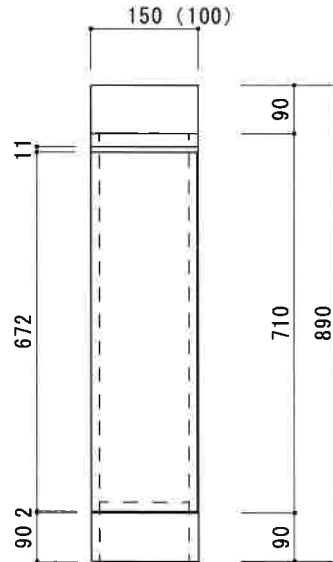

K F - 100 S T ・ 150 S T

F ☆ ☆ ☆ ☆

仕 様	扉	両面化粧パーティクルボード
	本体側板	両面化粧パーティクルボード
	天板	SUS430
	トビラ木口処理	塩ビテープ
	本体木口処理	塩ビテープ
	背板	化粧MDF
	付属品	無し

関厨房商会株式会社