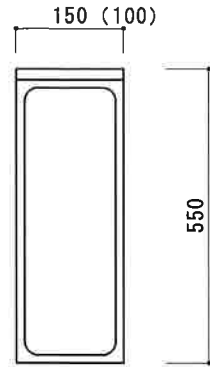

K F - 100 S T ・ 150 S T

F ☆ ☆ ☆ ☆

仕 様	扉	両面化粧パーティクルボード
	本体側板	両面化粧パーティクルボード
	天板	SUS430
	トビラ木口処理	塩ビテープ
	本体木口処理	塩ビテープ
	背板	化粧MDF
	付属品	無し

関厨房商会株式会社