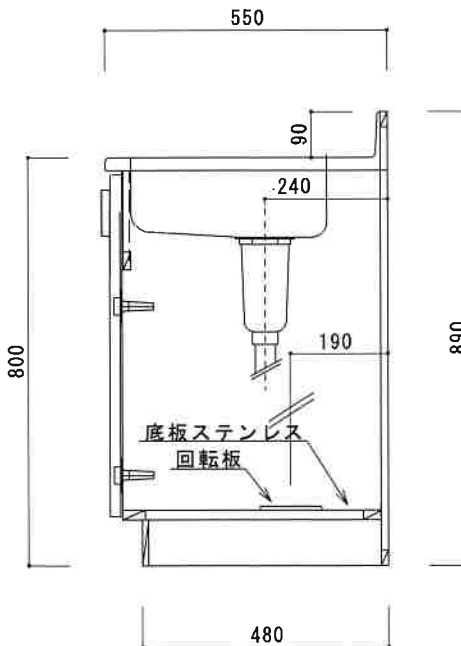

KF-BX1100NR

F☆☆☆☆

扉	両面化粧PB
本体側板	両面化粧PB
仕	
シンクトップ	SUS430
トビラ木口処理	塩ビテープ
本体木口処理	塩ビテープ
トッテ	AQ120
様	
丁番	スライド丁番キャッチ付
引き出し	樹脂製ヒキダシ
背板	カラーMDF
底板	ステンレス貼り
付属品	防臭キャップ・回転板 115φトラップ、アダプター兼用ホース0.7m

関厨房商会株式会社