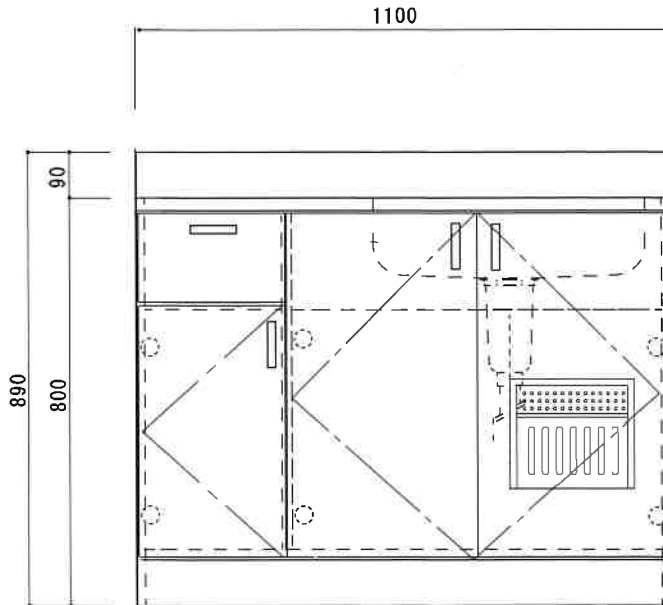

KF-BX1100NR

F☆☆☆☆

扉	両面化粧PB
本体側板	両面化粧PB
仕	
シンクトップ	SUS430
トビラ木口処理	塩ビテープ
本体木口処理	塩ビテープ
トッテ	AQ120
様	
丁番	スライド丁番キャッチ付
引き出し	樹脂製ヒキダシ
背板	カラーMDF
底板	ステンレス貼り
付属品	防臭キャップ・回転板 115φトラップ、アダプター兼用ホース0.7m

関厨房商会株式会社