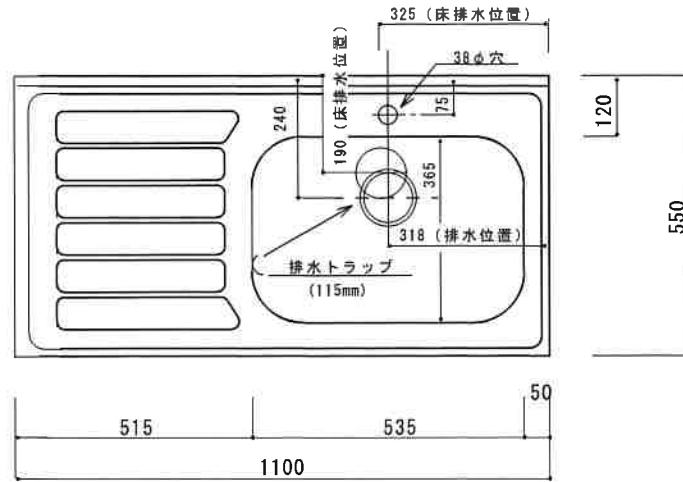

KF-BX1100NR

F☆☆☆☆

扉	両面化粧PB
本体側板	両面化粧PB
仕	
シンクトップ	SUS430
トビラ木口処理	塩ビテープ
本体木口処理	塩ビテープ
トッテ	AQ120
様	
丁番	スライド丁番キャッチ付
引き出し	樹脂製ヒキダシ
背板	カラーMDF
底板	ステンレス貼り
付属品	防臭キャップ・回転板 115φトラップ、アダプター兼用ホース0.7m

関厨房商会株式会社