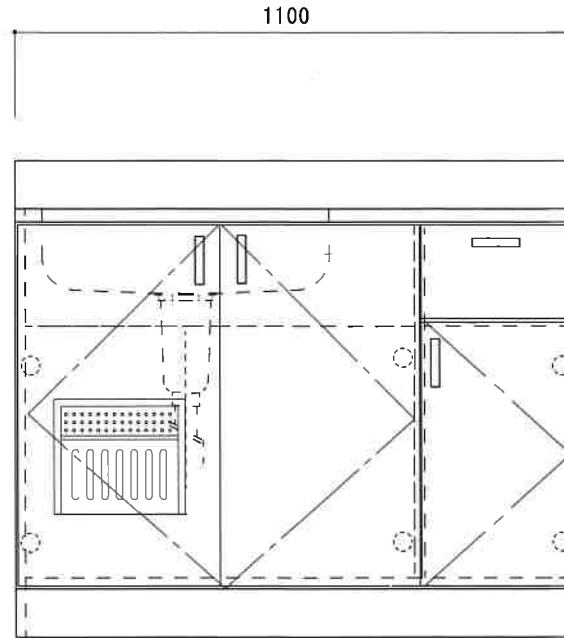

K F - B X 1 1 0 0 N L

F ☆ ☆ ☆ ☆

扉	両面化粧P B
本体側板	両面化粧P B
仕	
シンクトップ	S U S 4 3 0
トビラ木口処理	塩ビテープ
本体木口処理	塩ビテープ
トッテ	AQ120
様	
丁番	スライド丁番キャッチ付
引き出し	樹脂製ヒキダシ
背板	カラーMDF
底板	ステンレス貼り
付属品	防臭キャップ・回転板 115φトラップ、アダプター兼用ホ-ス0.7m