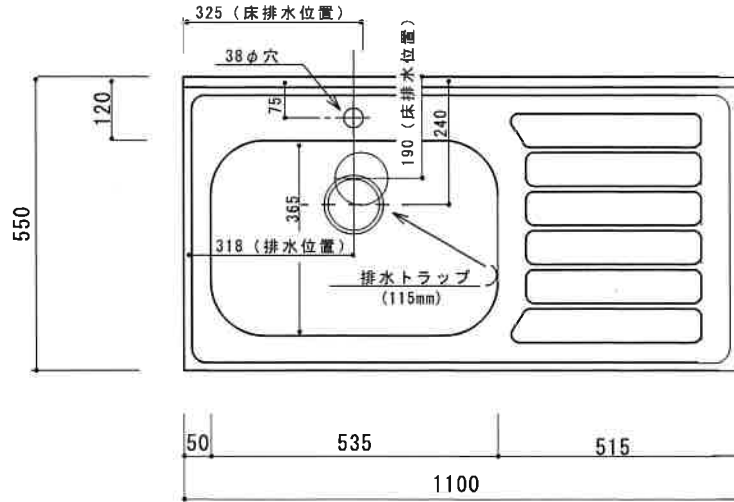

K F - B X 1 1 0 0 N L

F ☆ ☆ ☆ ☆

扉	両面化粧P B
本体側板	両面化粧P B
仕	
シンクトップ	S U S 4 3 0
トビラ木口処理	塩ビテープ
本体木口処理	塩ビテープ
トッテ	AQ120
様	
丁番	スライド丁番キャッチ付
引き出し	樹脂製ヒキダシ
背板	カラーMDF
底板	ステンレス貼り
付属品	防臭キャップ・回転板 115φトラップ、アダプター兼用ホ-ス0.7m