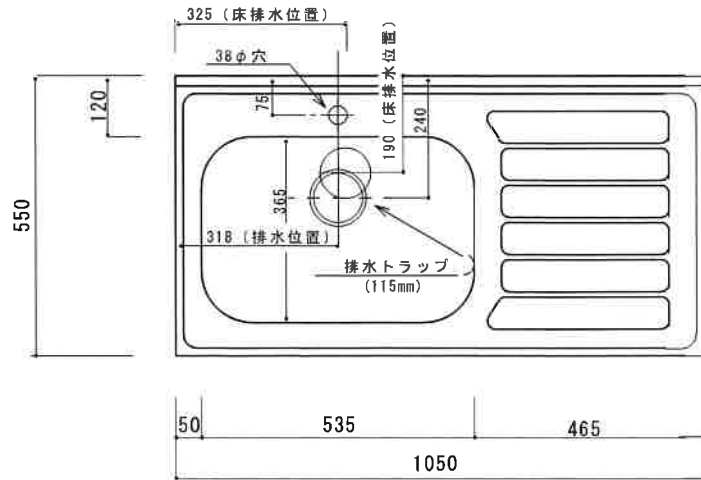

KF-BX1050NL

F☆☆☆☆

扉	両面化粧PB
本体側板	両面化粧PB
仕	
シンクトップ	SUS430
トビラ木口処理	塩ビテープ
本体木口処理	塩ビテープ
トッテ	AQ120
様	
丁番	スライド丁番キャッチ付
引き出し	樹脂製ヒキダシ
背板	カラーMDF
底板	ステンレス貼り
付属品	防臭キャップ・回転板 115φトラップ、アダプター兼用ホース0.7m

関厨房商会株式会社