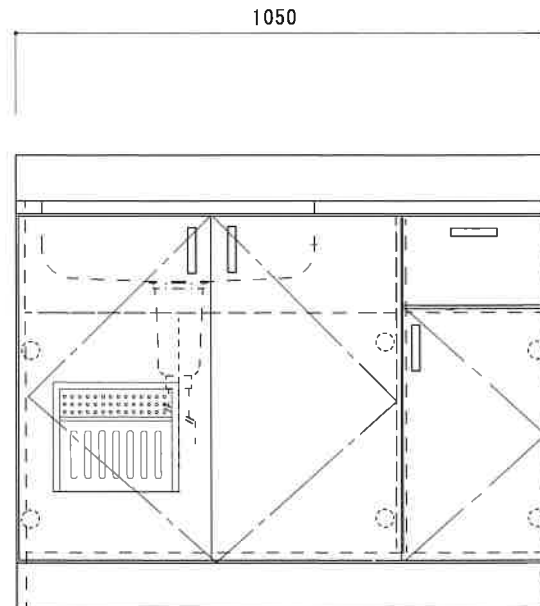

KF-BX1050NL

F☆☆☆☆

扉	両面化粧PB
本体側板	両面化粧PB
仕	
シンクトップ	SUS430
トビラ木口処理	塩ビテープ
本体木口処理	塩ビテープ
トッテ	AQ120
様	
丁番	スライド丁番キャッチ付
引き出し	樹脂製ヒキダシ
背板	カラーMDF
底板	ステンレス貼り
付属品	防臭キャップ・回転板 115φトラップ、アダプター兼用ホース0.7m

関厨房商会株式会社