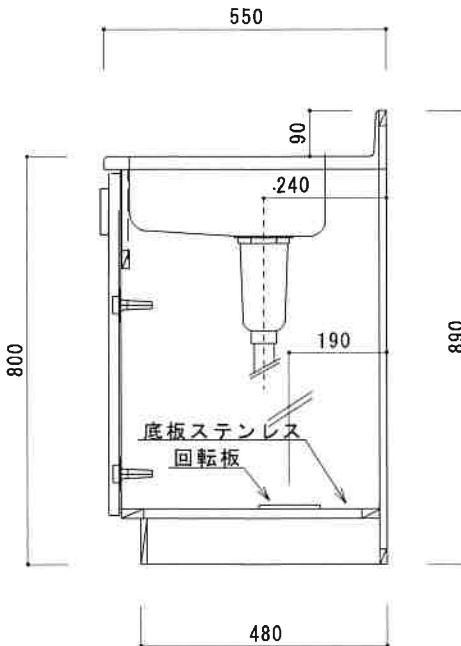

KF-BX1050NL

F☆☆☆☆

扉	両面化粧PB
本体側板	両面化粧PB
仕	
シンクトップ	SUS430
トビラ木口処理	塩ビテープ
本体木口処理	塩ビテープ
トッテ	AQ120
様	
丁番	スライド丁番キャッチ付
引き出し	樹脂製ヒキダシ
背板	カラーMDF
底板	ステンレス貼り
付属品	防臭キャップ・回転板 115φトラップ、アダプター兼用ホース0.7m

関厨房商会株式会社