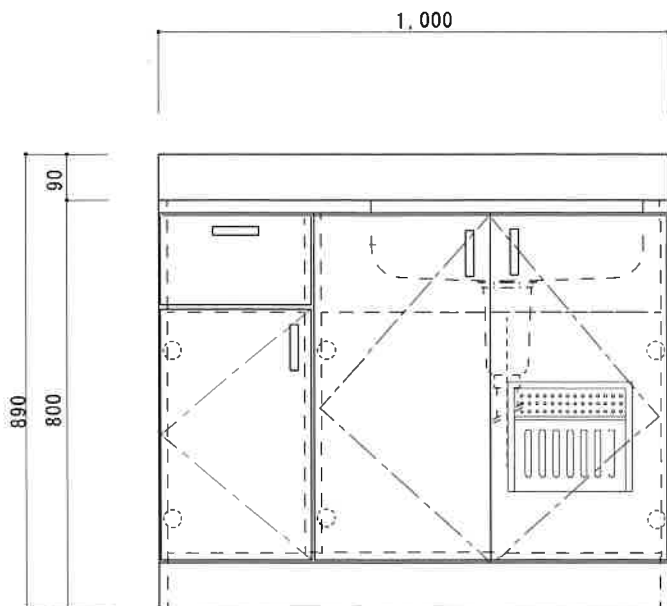

新商品 KF-BX1000NR F☆☆☆☆

扉	両面化粧パーティクルボード
本体側板	両面化粧パーティクルボード
仕	
シンクトップ	SUS430
トビラ木口処理	塩ビテープ
本体木口処理	塩ビテープ
トッテ	AQ120
様	
丁番	スライド丁番キャッチ付
引き出し	樹脂製ヒキダシ
背板	カラーMDF
底板	ステンレス貼り
付属品	防臭キャップ・回転板 115φトラップ、アダプター兼用ホ-λ0.7m