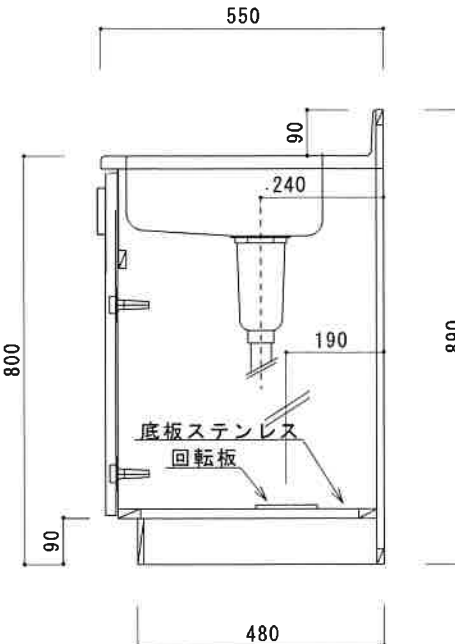

新商品 KF-BX1000NR F☆☆☆☆

扉	両面化粧パーティクルボード
本体側板	両面化粧パーティクルボード
仕	
シンクトップ	SUS430
トビラ木口処理	塩ビテープ
本体木口処理	塩ビテープ
トッテ	AQ120
様	
丁番	スライド丁番キャッチ付
引き出し	樹脂製ヒキダシ
背板	カラーMDF
底板	ステンレス貼り
付属品	防臭キャップ・回転板 115φトラップ、アダプター兼用ホ-λ0.7m