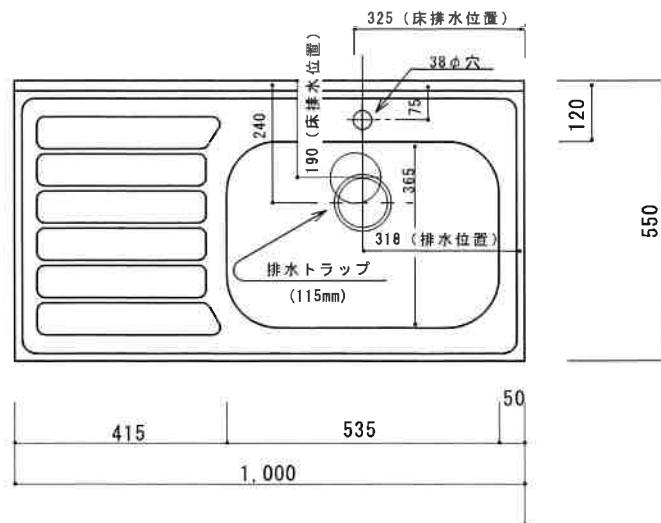

新商品 KF-BX1000NR F☆☆☆☆

扉	両面化粧パーティクルボード
本体側板	両面化粧パーティクルボード
仕	
シンクトップ	SUS430
トビラ木口処理	塩ビテープ
本体木口処理	塩ビテープ
トッテ	AQ120
様	
丁番	スライド丁番キャッチ付
引き出し	樹脂製ヒキダシ
背板	カラーMDF
底板	ステンレス貼り
付属品	防臭キャップ・回転板 115φトラップ、アダプター兼用ホ-λ0.7m