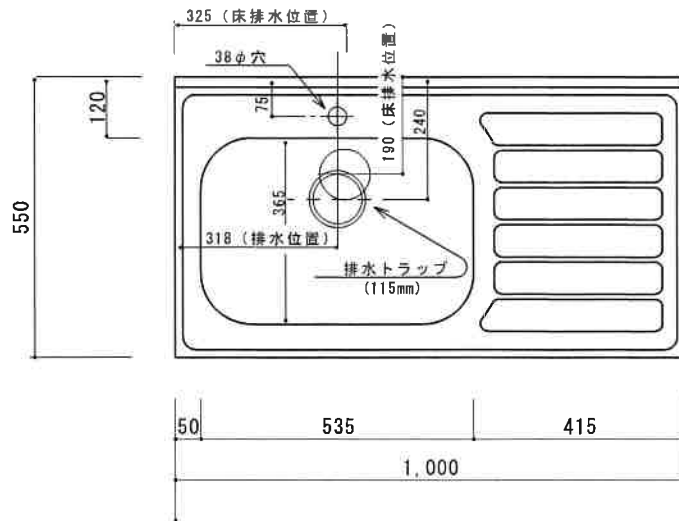

新商品 KF-BX1000NL F☆☆☆☆

扉	両面化粧パーティクルボード
本体側板	両面化粧パーティクルボード
仕	
シンクトップ	SUS430
トビラ木口処理	塩ビテープ
本体木口処理	塩ビテープ
トッテ	AQ120
様	
丁番	スライド丁番キャッチ付
引き出し	樹脂製ヒキダシ
背板	カラーMDF
底板	ステンレス貼り
付属品	防臭キャップ・回転板 115φトラップ、アダプター兼用ホース0.7m