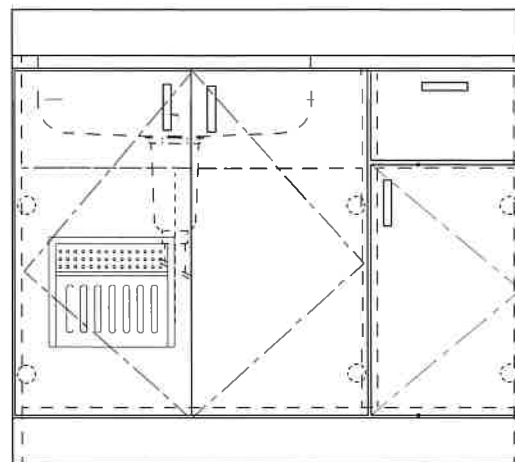

新商品 KF-BX1000NL F☆☆☆☆

扉	両面化粧パーティクルボード
本体側板	両面化粧パーティクルボード
仕	
シンクトップ	SUS430
トビラ木口処理	塩ビテープ
本体木口処理	塩ビテープ
トッテ	AQ120
様	
丁番	スライド丁番キャッチ付
引き出し	樹脂製ヒキダシ
背板	カラーMDF
底板	ステンレス貼り
付属品	防臭キャップ・回転板 115φトラップ、アダプター兼用ホース0.7m