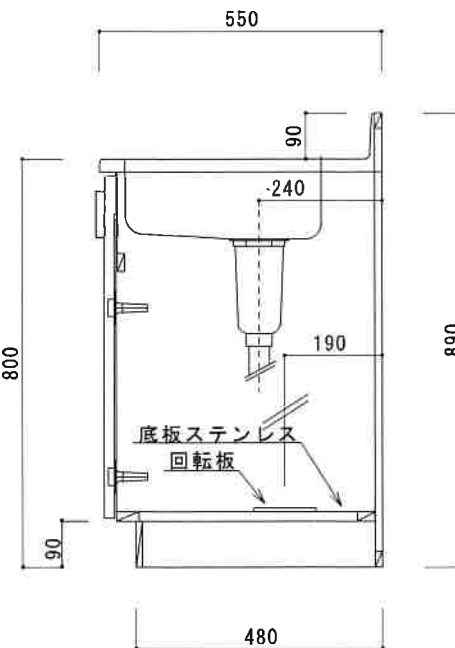

新商品 KF-BX1000NL F☆☆☆☆

扉	両面化粧パーティクルボード
本体側板	両面化粧パーティクルボード
仕	
シンクトップ	SUS430
トビラ木口処理	塩ビテープ
本体木口処理	塩ビテープ
トッテ	AQ120
様	
丁番	スライド丁番キャッチ付
引き出し	樹脂製ヒキダシ
背板	カラーMDF
底板	ステンレス貼り
付属品	防臭キャップ・回転板 115φトラップ、アダプター兼用ホース0.7m