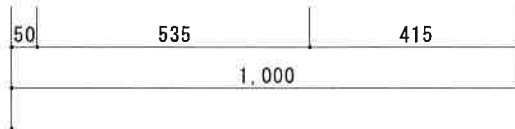

新商品 KF-BX1000NL F☆☆☆☆

扉	両面化粧パーティクルボード
本体側板	両面化粧パーティクルボード
仕	
シンクトップ	SUS430
トビラ木口処理	塩ビテープ
本体木口処理	塩ビテープ
トッテ	AQ120
様	
丁番	スライド丁番キャッチ付
引き出し	樹脂製ヒキダシ
背板	カラーMDF
底板	ステンレス貼り
付属品	防臭キャップ・回転板 115φトラップ、アダプター兼用ホース0.7m