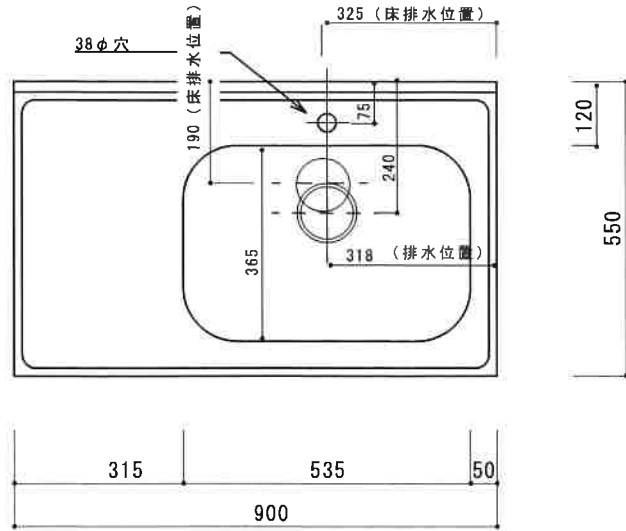

KF-BX900NR

F☆☆☆☆

扉	両面化粧パーティクルボード
本体側板	両面化粧パーティクルボード
仕	
シンクトップ	SUS430
トビラ木口処理	塩ビテープ貼り
本体木口処理	塩ビテープ貼り
トッテ	AQ120
様	
丁番	スライド丁番キャッチ付
引き出し	樹脂製ヒキダシ
背板	化粧MDF
底板	ステンレス貼り
付属品	防臭キャップ・回転板 115φトラップ、アダプター兼用ホ-スト0.7m

関厨房商会株式会社