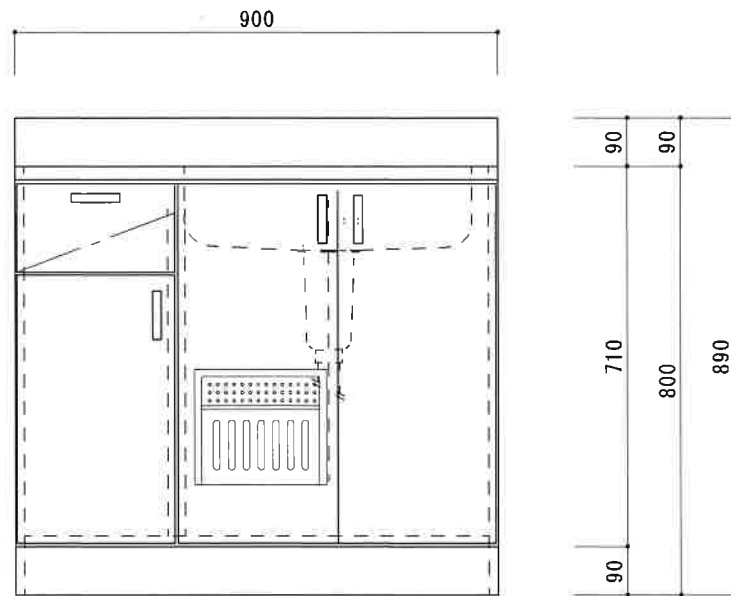

KF-BX900NR

F☆☆☆☆

扉	両面化粧パーティクルボード
本体側板	両面化粧パーティクルボード
仕	
シンクトップ	SUS430
トビラ木口処理	塩ビテープ貼り
本体木口処理	塩ビテープ貼り
トッテ	AQ120
様	
丁番	スライド丁番キャッチ付
引き出し	樹脂製ヒキダシ
背板	化粧MDF
底板	ステンレス貼り
付属品	防臭キャップ・回転板 115φトラップ、アダプター兼用ホ-スト0.7m

関厨房商会株式会社