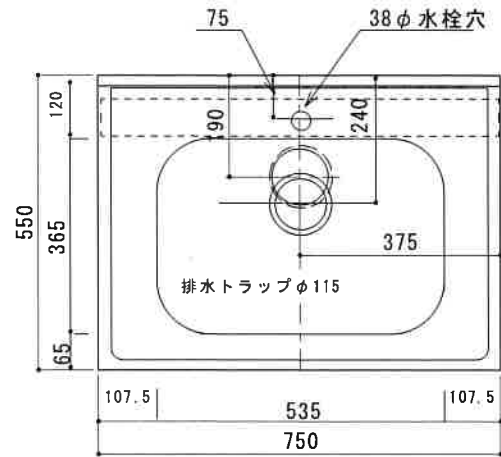

K F - B X 7 5 0 N

F☆☆☆☆

扉	両面化粧パーティクルボード
本体側板	両面化粧パーティクルボード
シンクトップ	SUS430
トビラ木口処理	塩ビテープ
本体木口処理	塩ビテープ
トッテ	AQ120
丁番	スライド丁番キャッチ付
引き出し	無し
背板	カラーMDF
底板	ステンレス貼り
付属品	防臭キャップ・回転板 115φトラップ、アダプター兼用ホ-ス0.7m

関厨房商会株式会社