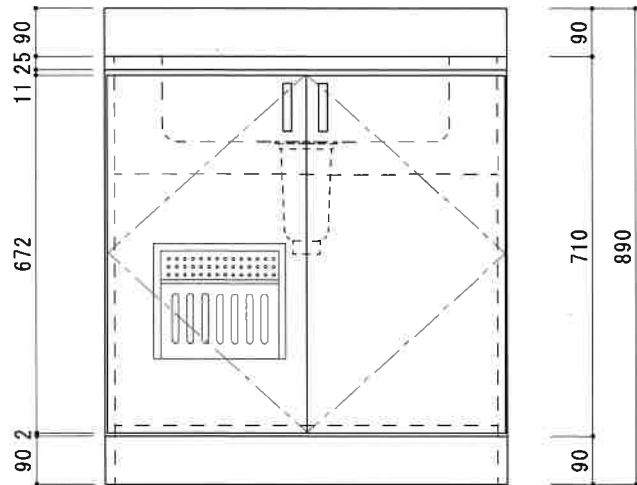

K F - B X 7 5 0 N

F☆☆☆☆

扉	両面化粧パーティクルボード
本体側板	両面化粧パーティクルボード
シンクトップ	SUS430
トビラ木口処理	塩ビテープ
本体木口処理	塩ビテープ
トッテ	AQ120
丁番	スライド丁番キャッチ付
引き出し	無し
背板	カラーMDF
底板	ステンレス貼り
付属品	防臭キャップ・回転板 115φトラップ、アダプター兼用ホ-ス0.7m

関厨房商会株式会社