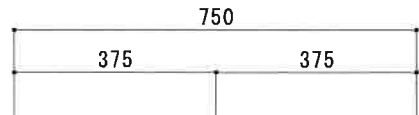

K F - B X 7 5 0 N

F☆☆☆☆

扉	両面化粧パーティクルボード
本体側板	両面化粧パーティクルボード
シンクトップ	SUS430
トビラ木口処理	塩ビテープ
本体木口処理	塩ビテープ
トッテ	AQ120
丁番	スライド丁番キャッチ付
引き出し	無し
背板	カラーMDF
底板	ステンレス貼り
付属品	防臭キャップ・回転板 115φトラップ、アダプター兼用ホ-ス0.7m

関厨房商会株式会社