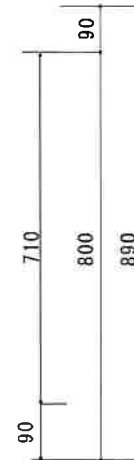

KF-BX600N

F☆☆☆☆

仕 様	扉	両面化粧PB
	本体側板	両面化粧PB
	シンクトップ	SUS430
	トビラ木口処理	塩ビテープ
	本体木口処理	塩ビテープ
	トッテ	AQ120
	丁番	スライド丁番キャッチ付
	引き出し	無し
	背板	カラーMDF
	底板	ステンレス貼り
付属品	防臭キャップ・回転板 115φトラップ、アダプター兼用ホース0.7m	

関厨房商会株式会社