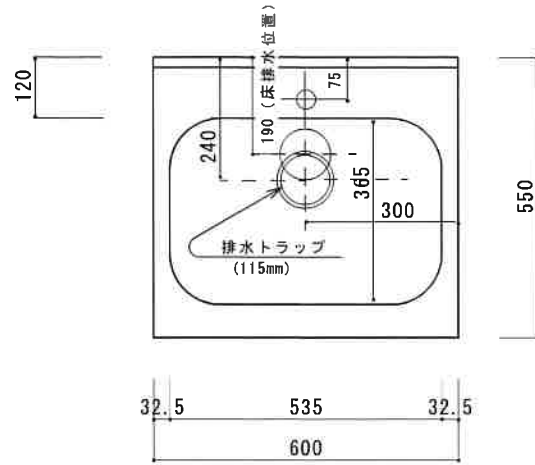

KF-BX600N

F☆☆☆☆

仕 様	扉	両面化粧PB
	本体側板	両面化粧PB
	シンクトップ	SUS430
	トビラ木口処理	塩ビテープ
	本体木口処理	塩ビテープ
	トッテ	AQ120
	丁番	スライド丁番キャッチ付
	引き出し	無し
	背板	カラーMDF
	底板	ステンレス貼り
付属品	防臭キャップ・回転板 115φトラップ、アダプター兼用ホース0.7m	

関厨房商会株式会社