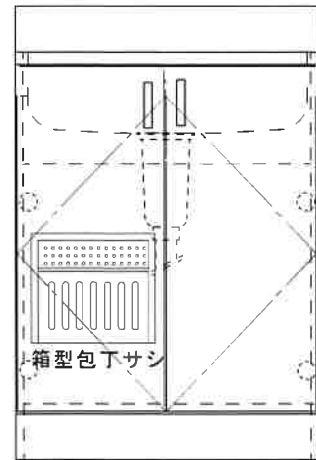

KF-BX600N

F☆☆☆☆

仕 様	扉	両面化粧PB
	本体側板	両面化粧PB
	シンクトップ	SUS430
	トビラ木口処理	塩ビテープ
	本体木口処理	塩ビテープ
	トッテ	AQ120
	丁番	スライド丁番キャッチ付
	引き出し	無し
	背板	カラーMDF
	底板	ステンレス貼り
付属品	防臭キャップ・回転板 115φトラップ、アダプター兼用ホース0.7m	

関厨房商会株式会社