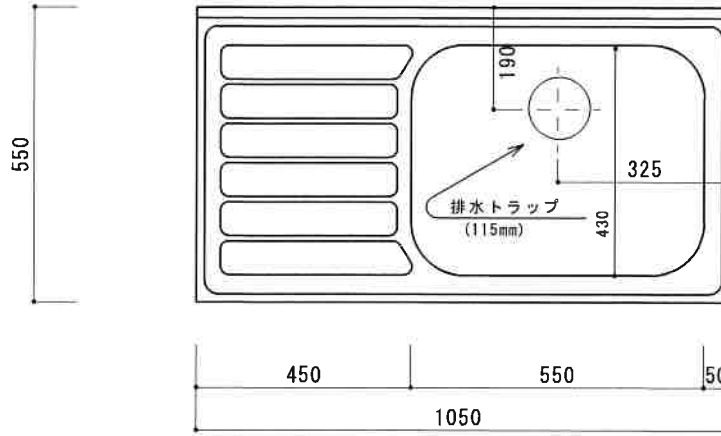

KF-S1050N R

F☆☆☆☆

仕 様	扉	両面化粧PB
	本体側板	両面化粧PB
	内装	
	シンクトップ	SUS430
	トビラ木口処理	塩ビテープ
	本体木口処理	塩ビテープ
	トッテ	AQ120
	丁番	スライド丁番キャッチ付
材	引き出し	樹脂製ヒキダシ
	背板	化粧MDF
	底板	ステンレス貼り
付属品	防臭キャップ・回転板 115φ中型トラップ、7ダブター兼用ホース0.7m	

関厨房商会株式会社