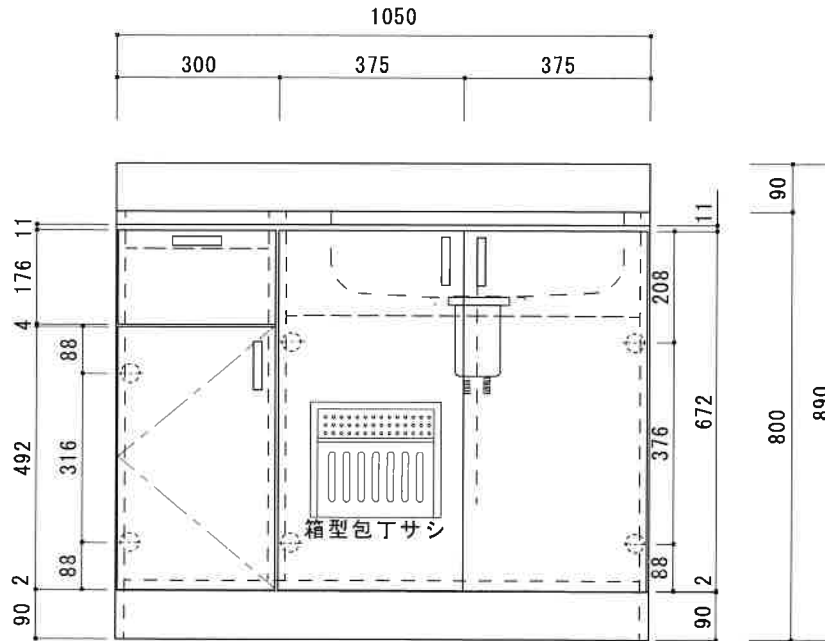

KF-S1050N R

F☆☆☆☆

仕 様	扉	両面化粧PB
	本体側板	両面化粧PB
	内装	
	シンクトップ	SUS430
	トビラ木口処理	塩ビテープ
	本体木口処理	塩ビテープ
	トッテ	AQ120
	丁番	スライド丁番キャッチ付
材	引き出し	樹脂製ヒキダシ
	背板	化粧MDF
	底板	ステンレス貼り
付属品	防臭キャップ・回転板 115φ中型トラップ、7ダブター兼用ホース0.7m	

関厨房商会株式会社