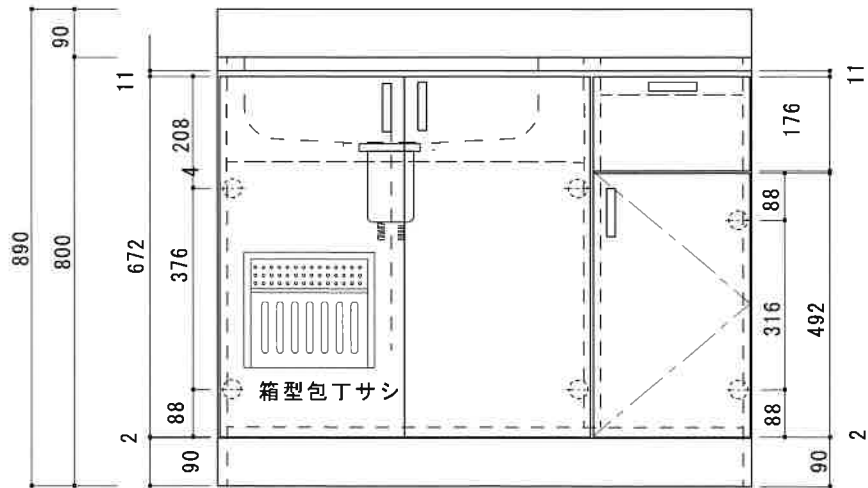

KF-S1050N L

F☆☆☆☆

扉	両面化粧PB
本体側板	両面化粧PB
内装	
シンクトップ	SUS430
トビラ木口処理	塩ビテープ
本体木口処理	塩ビテープ
トッテ	AQ120
丁番	スライド丁番キャッチ付
引き出し	樹脂製ヒキダシ
背板	化粧MDF
底板	ステンレス貼り
付属品	防臭キャップ・回転板 115φ 中型トラップ、7タブター兼用ホース0.7m

関厨房商会株式会社