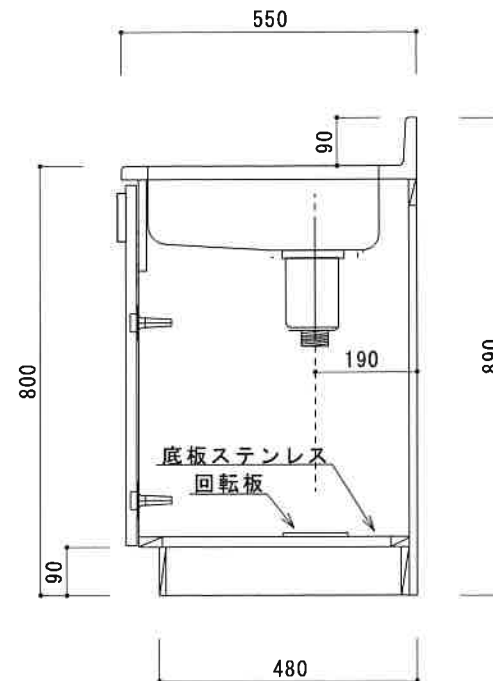

KF-S1050N L

F☆☆☆☆

扉	両面化粧PB
本体側板	両面化粧PB
内装	
シンクトップ	SUS430
トビラ木口処理	塩ビテープ
本体木口処理	塩ビテープ
トッテ	AQ120
丁番	スライド丁番キャッチ付
引き出し	樹脂製ヒキダシ
背板	化粧MDF
底板	ステンレス貼り
付属品	防臭キャップ・回転板 115φ 中型トラップ、7タブター兼用ホース0.7m

関厨房商会株式会社