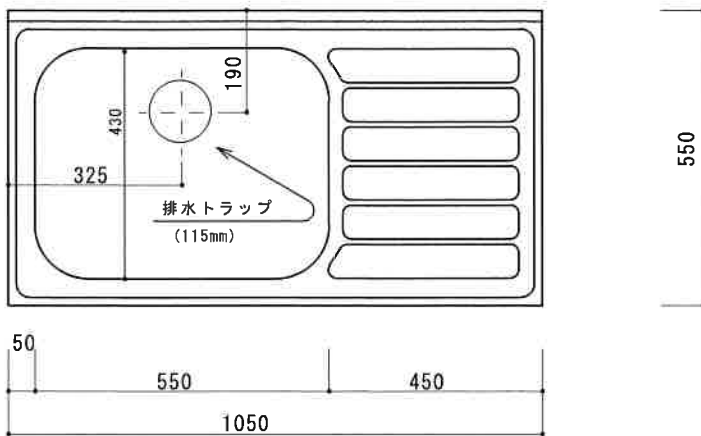

KF-S1050N L

F☆☆☆☆

扉	両面化粧PB
本体側板	両面化粧PB
内装	
シンクトップ	SUS430
トビラ木口処理	塩ビテープ
本体木口処理	塩ビテープ
トッテ	AQ120
丁番	スライド丁番キャッチ付
引き出し	樹脂製ヒキダシ
背板	化粧MDF
底板	ステンレス貼り
付属品	防臭キャップ・回転板 115φ 中型トラップ、7タブター兼用ホース0.7m

関厨房商会株式会社