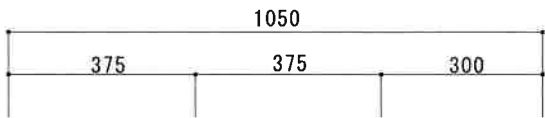

KF-S1050N L

F☆☆☆☆

扉	両面化粧PB
本体側板	両面化粧PB
内装	
シンクトップ	SUS430
トビラ木口処理	塩ビテープ
本体木口処理	塩ビテープ
トッテ	AQ120
丁番	スライド丁番キャッチ付
引き出し	樹脂製ヒキダシ
背板	化粧MDF
底板	ステンレス貼り
付属品	防臭キャップ・回転板 115φ 中型トラップ、7タブター兼用ホース0.7m

関厨房商会株式会社