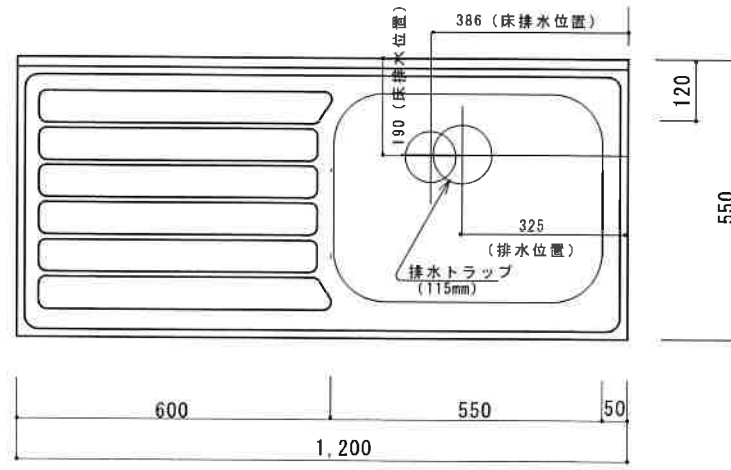

KF-S1200NR

F☆☆☆☆

扉	両面化粧パーティクルボード
本体側板	両面化粧パーティクルボード
内装	
シンクトップ	SUS430
トビラ木口処理	塩ビテープ
本体木口処理	塩ビテープ
トッテ	AQ120
丁番	スライド丁番キャッチ付
引き出し	樹脂製ヒキダン
背板	化粧MDF
底板	ステンレス貼り
付属品	防臭キャップ・回転板 115φトラップ、7ダブター兼用ホース0.7m

関厨房商会株式会社