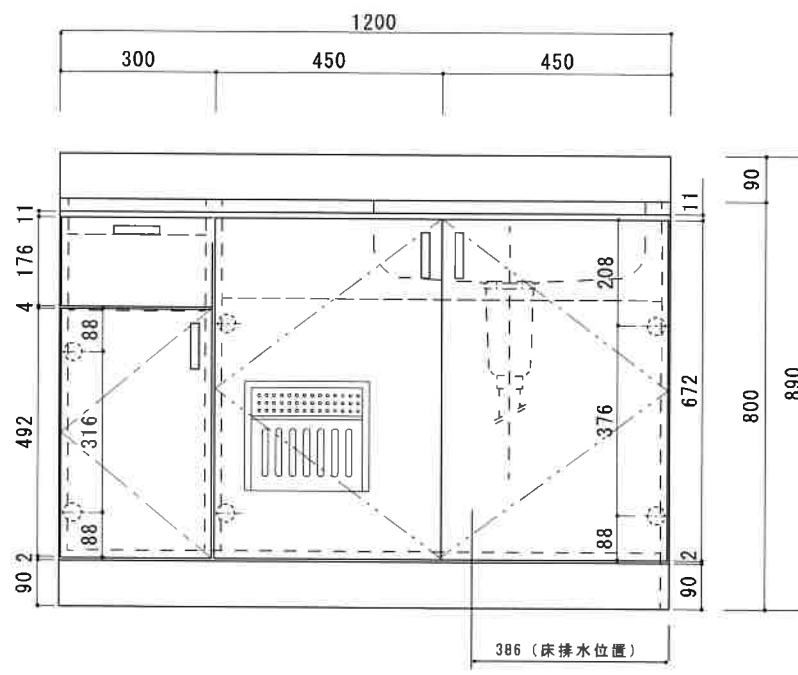

KF-S1200NR

F☆☆☆☆

扉	両面化粧パーティクルボード
本体側板	両面化粧パーティクルボード
内装	
シンクトップ	SUS430
トビラ木口処理	塩ビテープ
本体木口処理	塩ビテープ
トッテ	AQ120
丁番	スライド丁番キャッチ付
引き出し	樹脂製ヒキダン
背板	化粧MDF
底板	ステンレス貼り
付属品	防臭キャップ・回転板 115φトラップ、7ダブター兼用ホース0.7m

関厨房商会株式会社