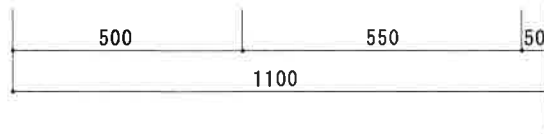

KF-S1100NR

F☆☆☆☆

仕	扉	両面化粧パーティクルボード
	本体側板	両面化粧パーティクルボード
	内装	
	シンクトップ	SUS430
	トビラ木口処理	塩ビテープ
	本体木口処理	塩ビテープ
	トッテ	AQ120
	丁番	スライド丁番キャッチ付
様	引き出し	樹脂製ヒキダシ
	背板	化粧MDF
	底板	ステンレス貼り
	付属品	防臭キャップ・回転板 115φ 中型トラップ、7ダブター兼用ホ-20.7m