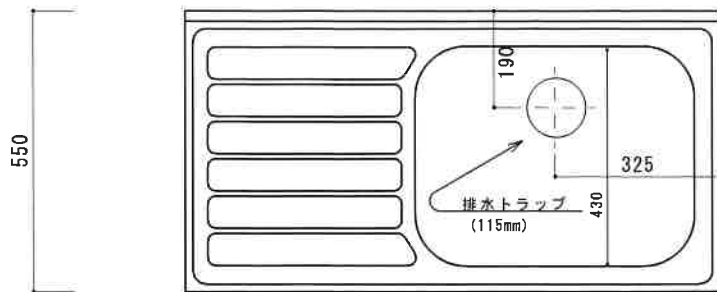

KF-S1100NR

F☆☆☆☆

仕	扉	両面化粧パーティクルボード
	本体側板	両面化粧パーティクルボード
	内装	
	シンクトップ	SUS430
	トビラ木口処理	塩ビテープ
	本体木口処理	塩ビテープ
	トッテ	AQ120
	丁番	スライド丁番キャッチ付
様	引き出し	樹脂製ヒキダシ
	背板	化粧MDF
	底板	ステンレス貼り
	付属品	防臭キャップ・回転板 115φ 中型トラップ、7ダブター兼用ホ-20.7m