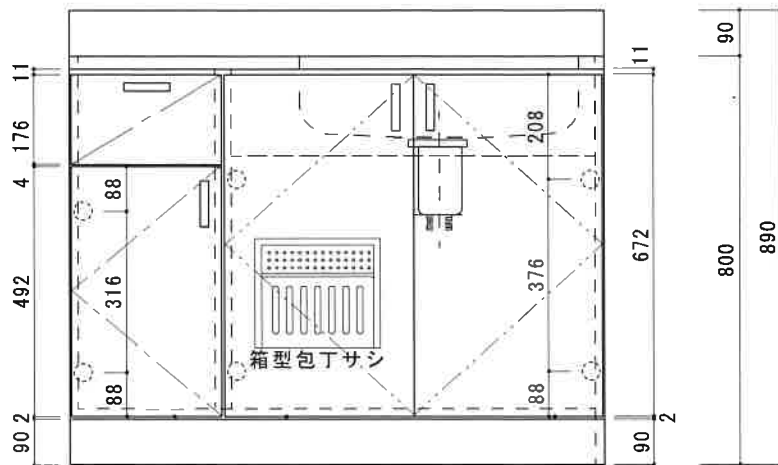

KF-S1100NR

F☆☆☆☆

仕	扉	両面化粧パーティクルボード
	本体側板	両面化粧パーティクルボード
	内装	
	シンクトップ	SUS430
	トビラ木口処理	塩ビテープ
	本体木口処理	塩ビテープ
	トッテ	AQ120
	丁番	スライド丁番キャッチ付
様	引き出し	樹脂製ヒキダシ
	背板	化粧MDF
	底板	ステンレス貼り
	付属品	防臭キャップ・回転板 115φ 中型トラップ、7ダブター兼用ホ-20.7m