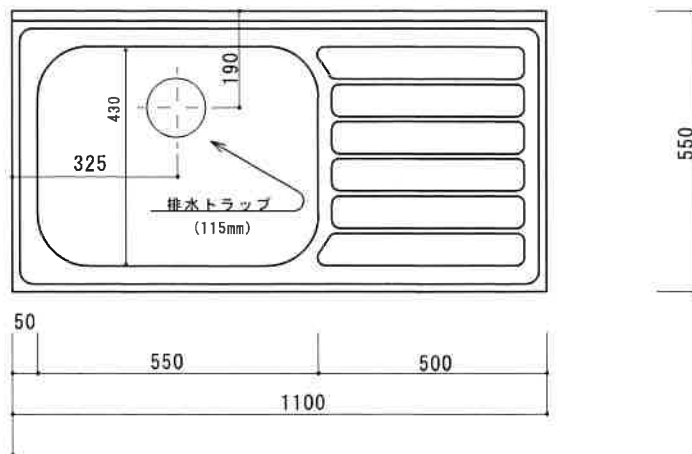

KF-S1100NL

F☆☆☆☆

扉	両面化粧パーティクルボード
本体側板	両面化粧パーティクルボード
内装	
シンクトップ	SUS430
トビラ木口処理	塩ビテープ
本体木口処理	塩ビテープ
トッテ	AQ120
丁番	スライド丁番キャッチ付
引き出し	樹脂製ヒキダシ
背板	化粧MDF
底板	ステンレス貼り
付属品	防臭キャップ・回転板 115φ 中型トラップ、7ダブター兼用ホ-20.7m

関厨房商会株式会社