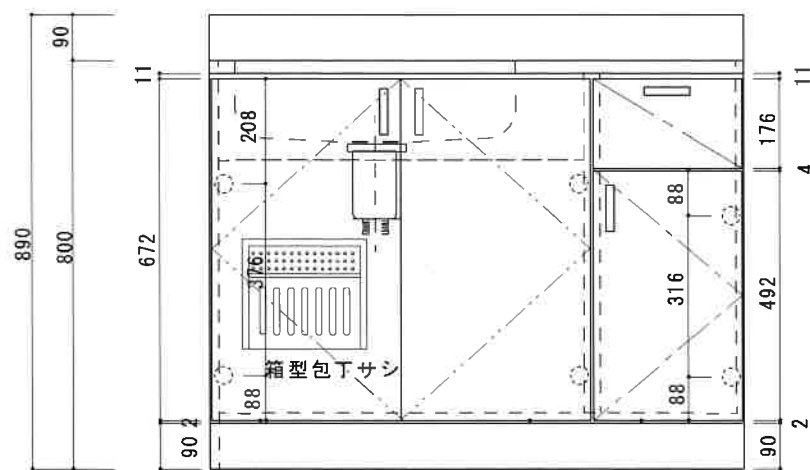

KF-S1100NL

F☆☆☆☆

扉	両面化粧パーティクルボード
本体側板	両面化粧パーティクルボード
内装	
シンクトップ	SUS430
トビラ木口処理	塩ビテープ
本体木口処理	塩ビテープ
トッテ	AQ120
丁番	スライド丁番キャッチ付
引き出し	樹脂製ヒキダシ
背板	化粧MDF
底板	ステンレス貼り
付属品	防臭キャップ・回転板 115φ 中型トラップ、7ダブター兼用ホ-20.7m

関厨房商会株式会社